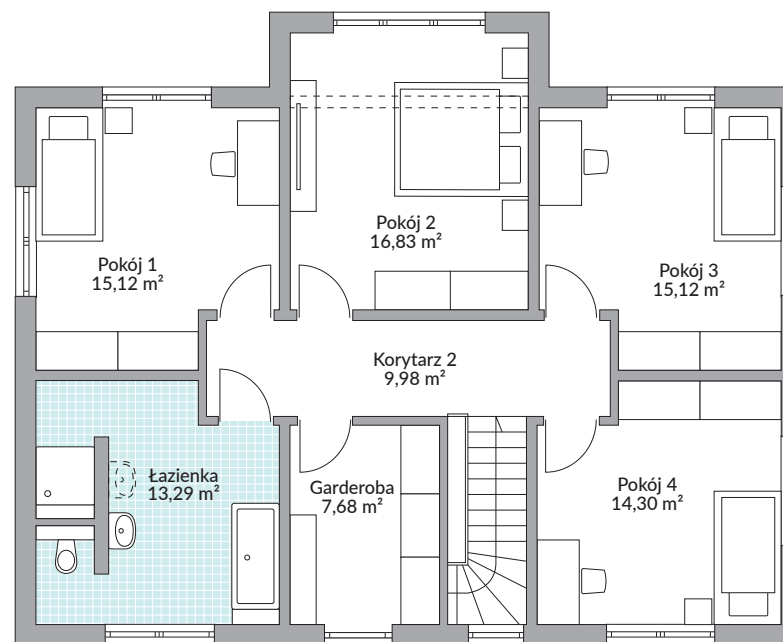

PARK 196W

192,26 m² powierzchnia podłóg

Parter 99,94 m²

Piętro 92,32 m²