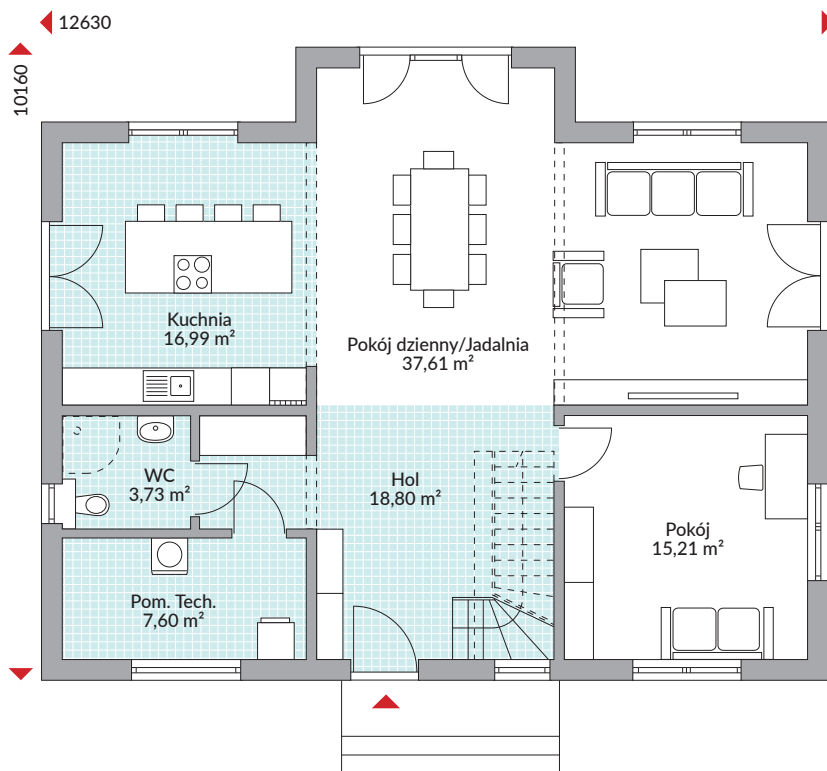

PARK 196W

192,26 m² powierzchnia podłóg

Parter 99,94 m²

Piętro 92,32 m²