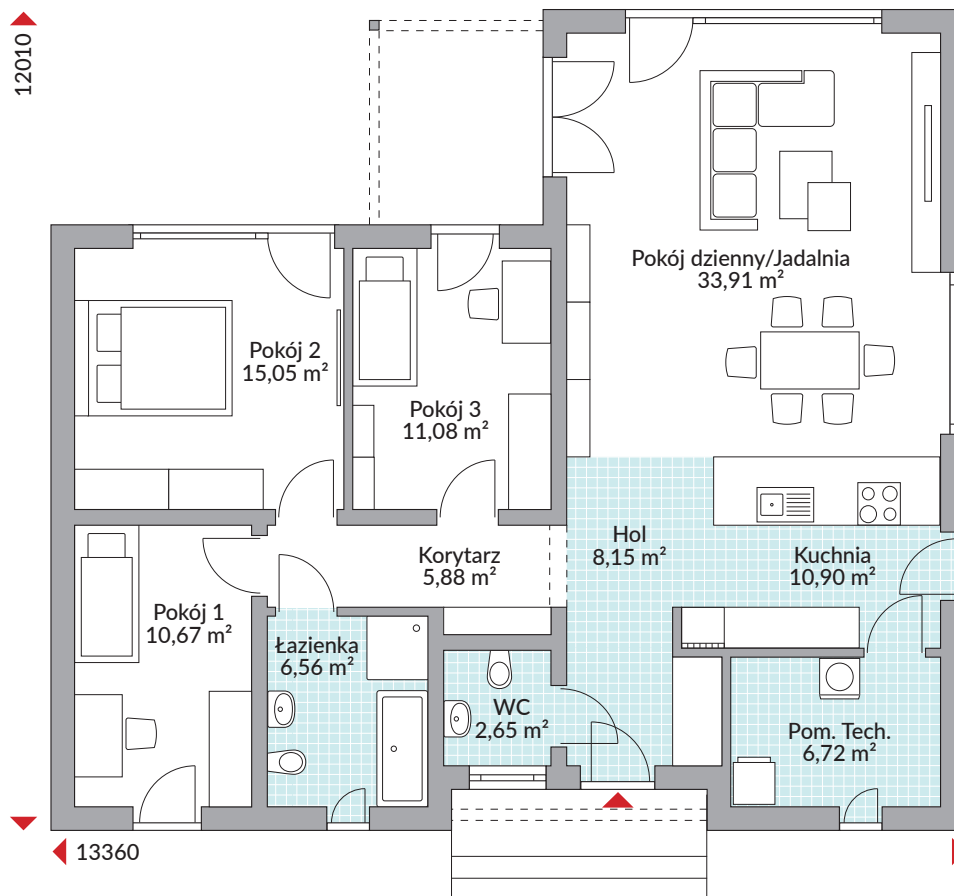

PERFECT 112

111,57 m² powierzchnia podłóg

Prater 111,57 m²