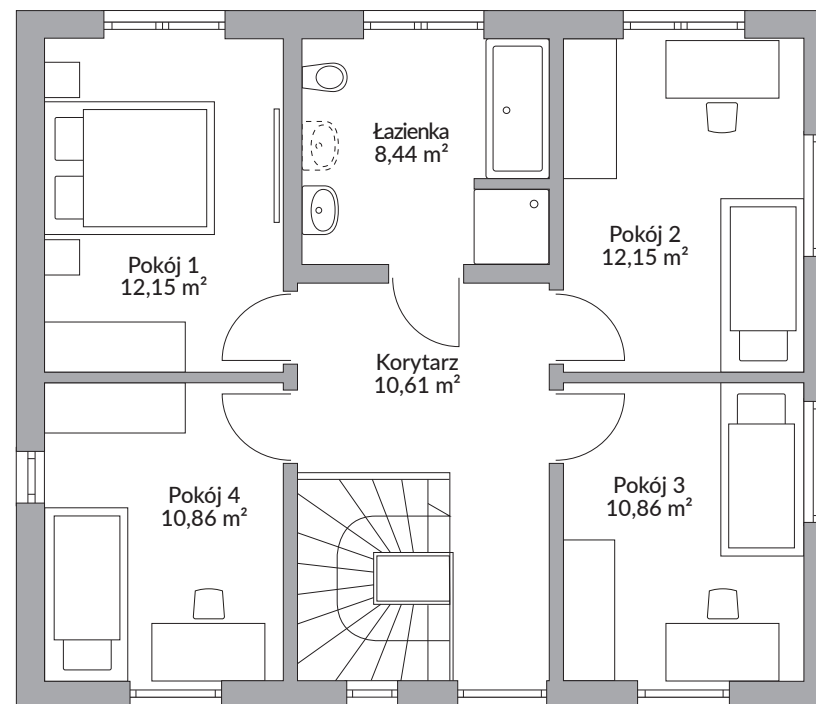

PARK 140.1W

135,54 m² powierzchnia podłóg

Parter 70,47 m²

Piętro 65,07 m²