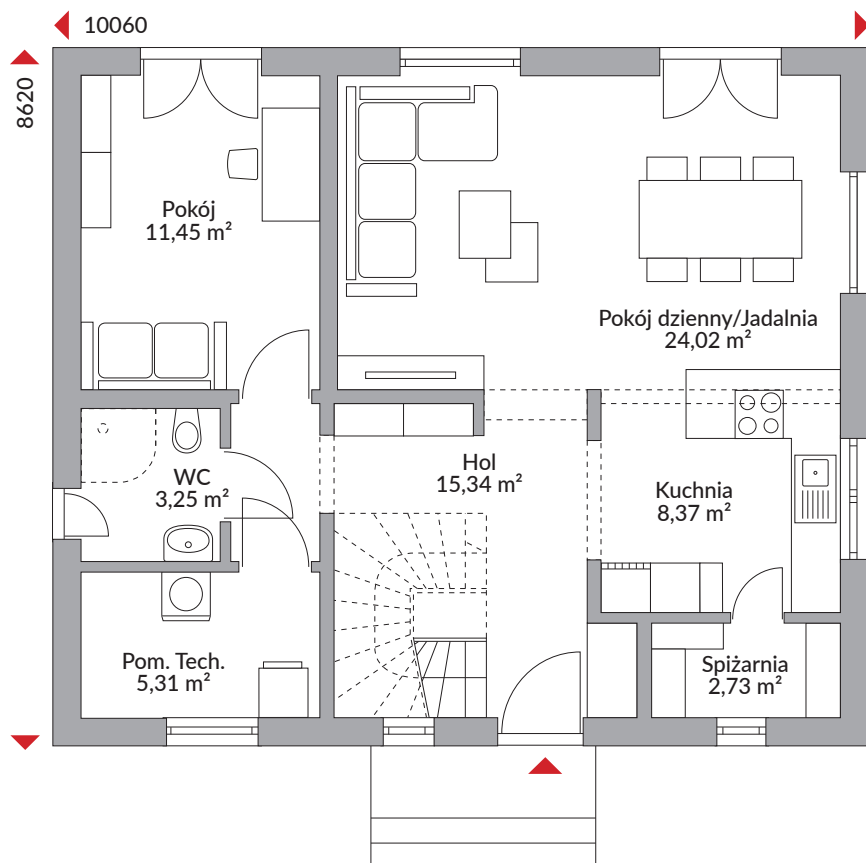

PARK 140.1W

135,54 m² powierzchnia podłóg

Parter 70,47 m²

Piętro 65,07 m²