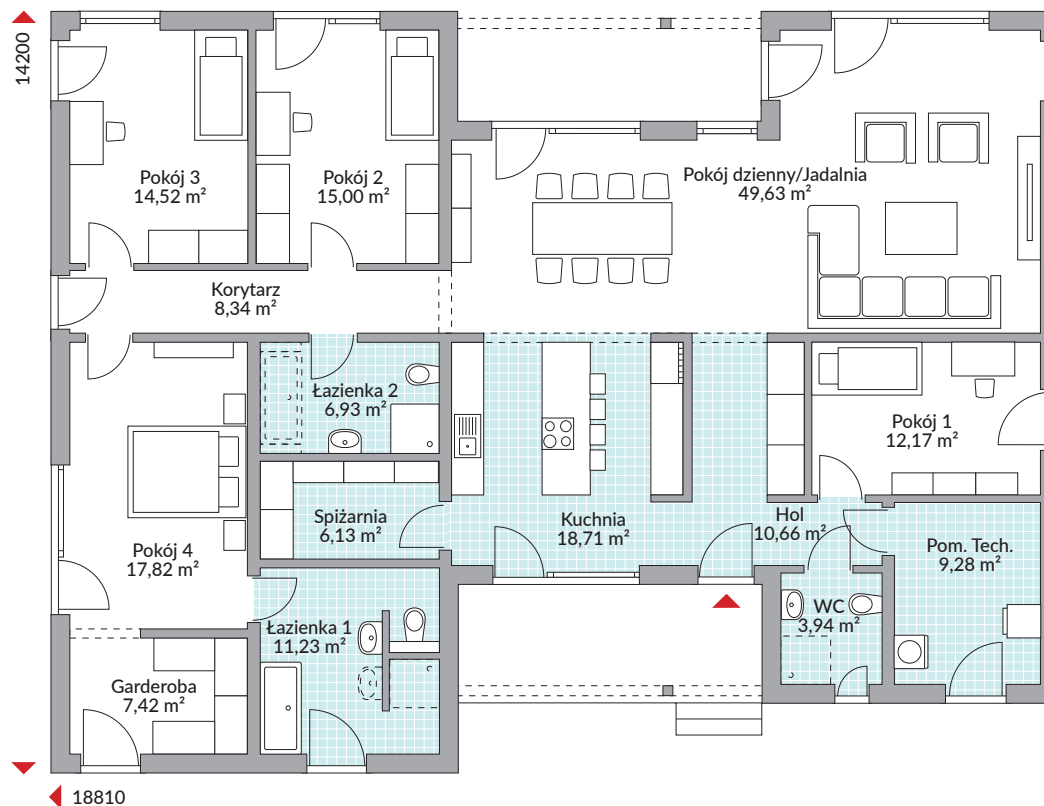

PERFECT 192

191,78 m² powierzchnia podłóg

Parter 191,78 m²