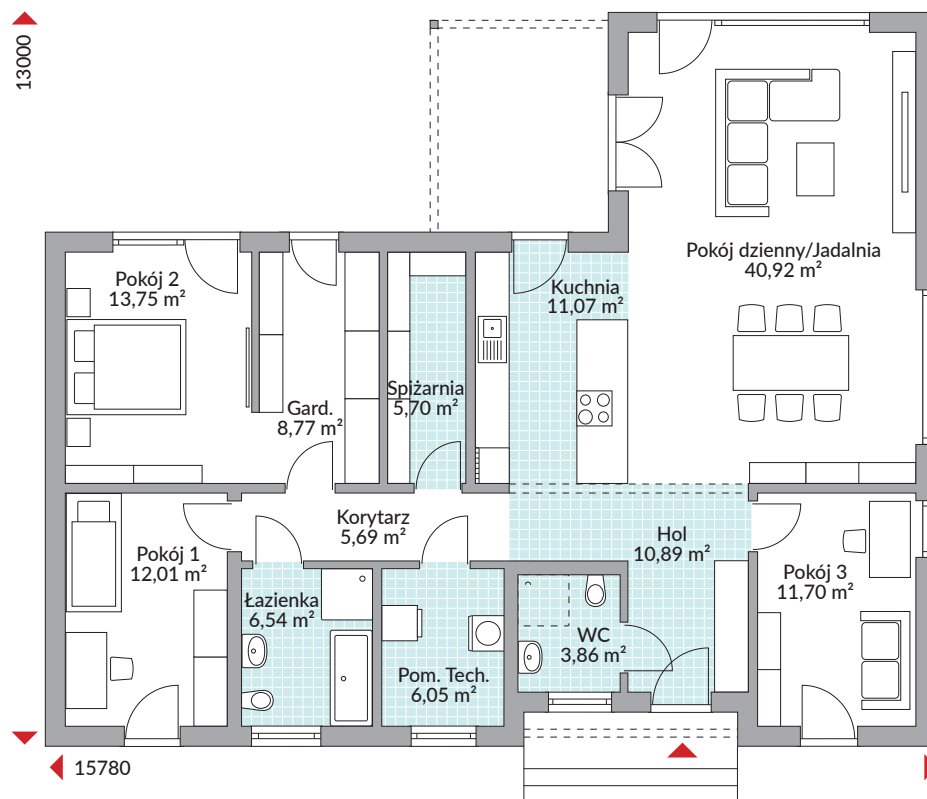

PERFECT 137

136,95 m² powierzchnia podłóg

Parter 136,95 m²