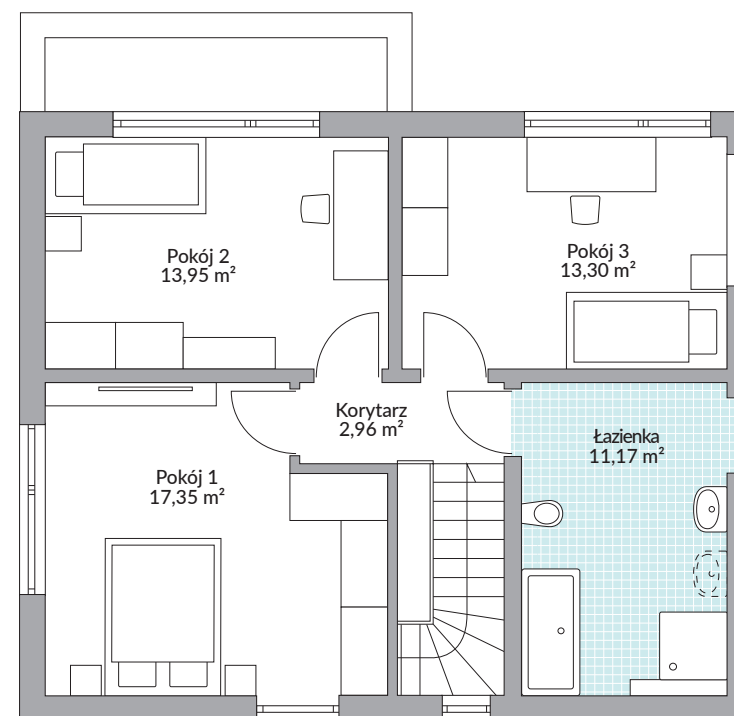

PARK 133 CUBE

129,25 m² powierzchnia podłóg

Parter 70,52 m²

Piętro 58,73 m²