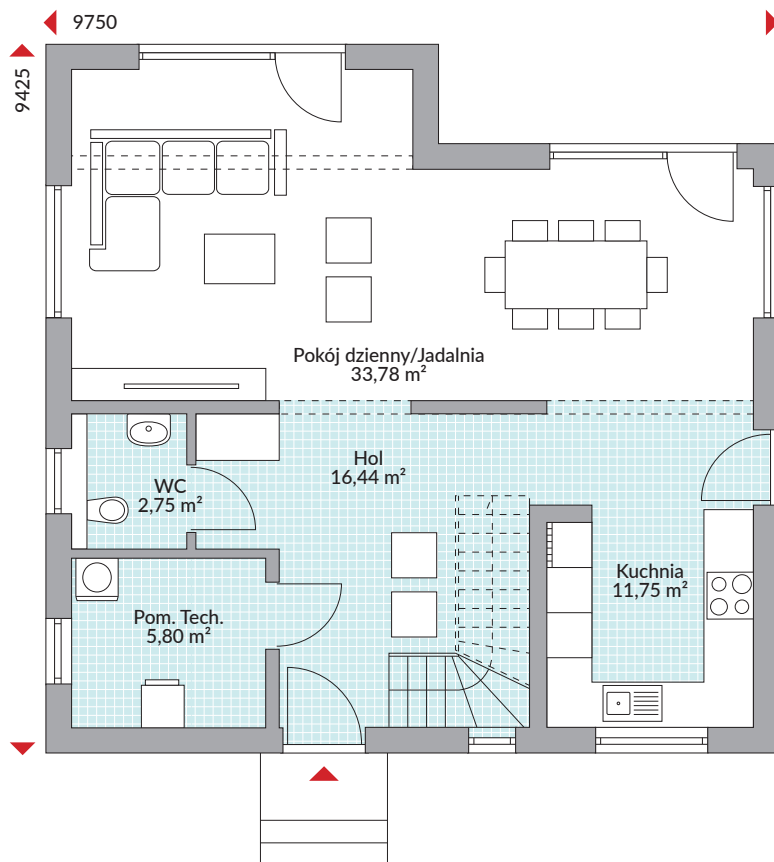

PARK 133 CUBE

129,25 m² powierzchnia podłóg

Parter 70,52 m²

Piętro 58,73 m²