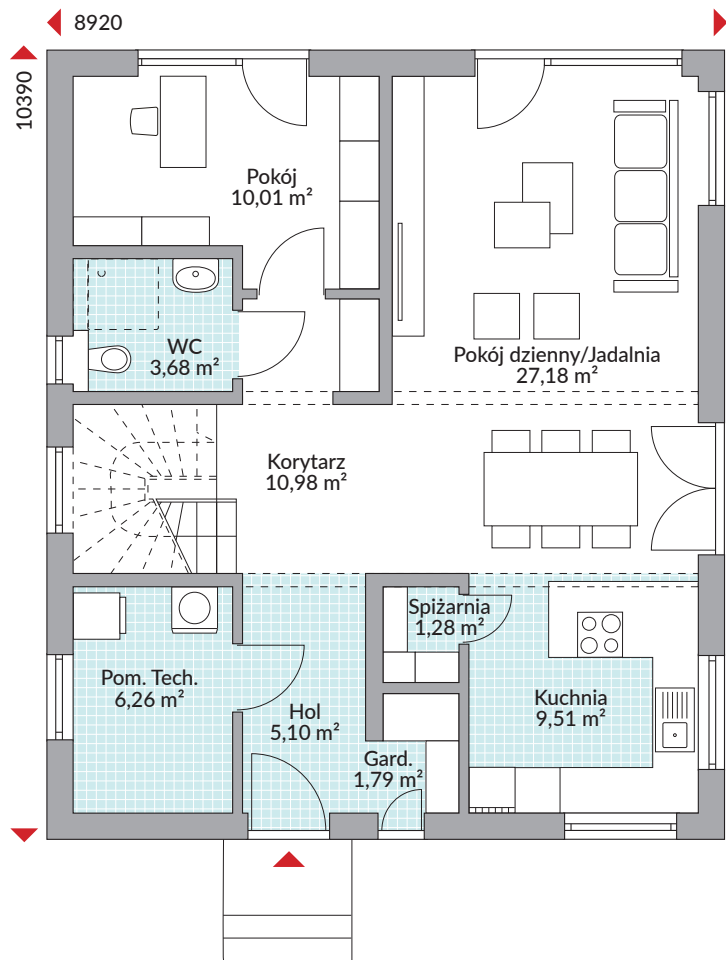

PARK 152W

146,74 m² powierzchnia podłóg

Parter 75,79 m²

Piętro 70,95 m²