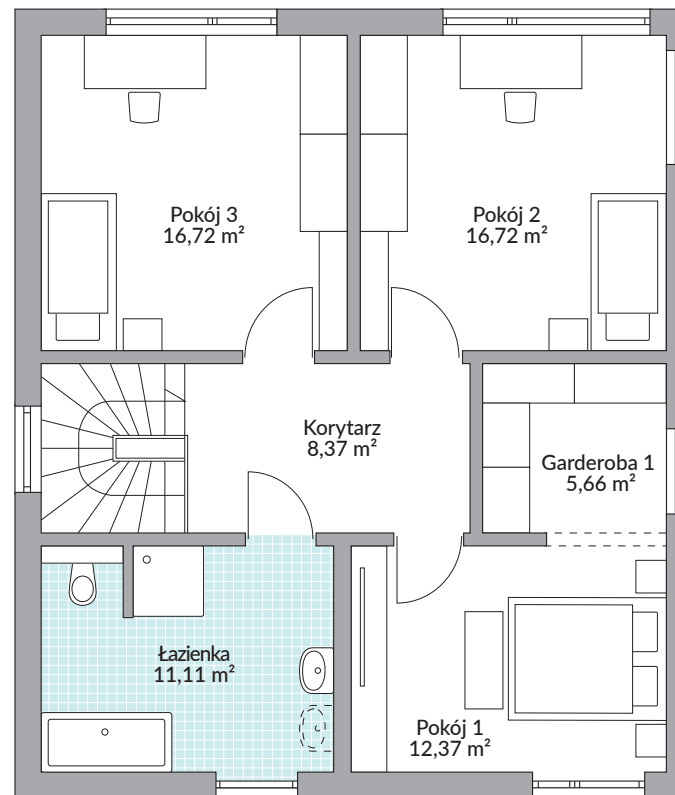

PARK 152W

146,74 m² powierzchnia podłóg

Parter 75,79 m²

Piętro 70,95 m²