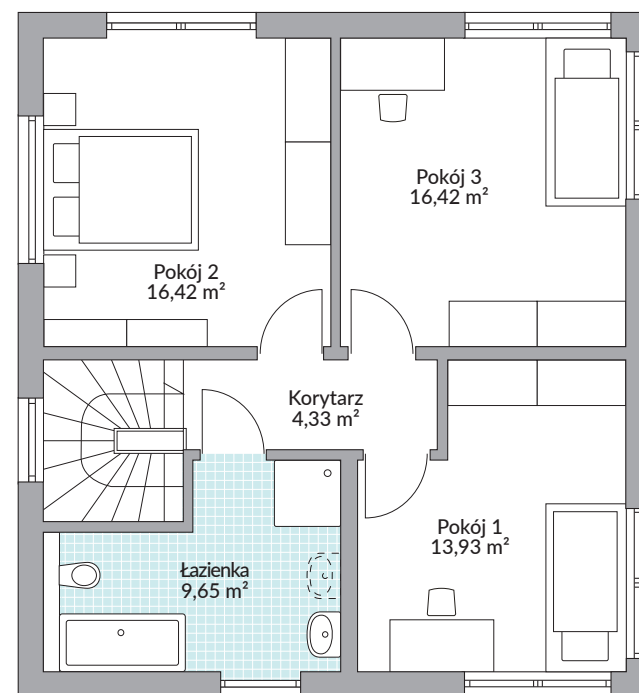

PARK 131W

126,82 m² powierzchnia podłóg

Parter 66,07 m²

Piętro 60,75 m²