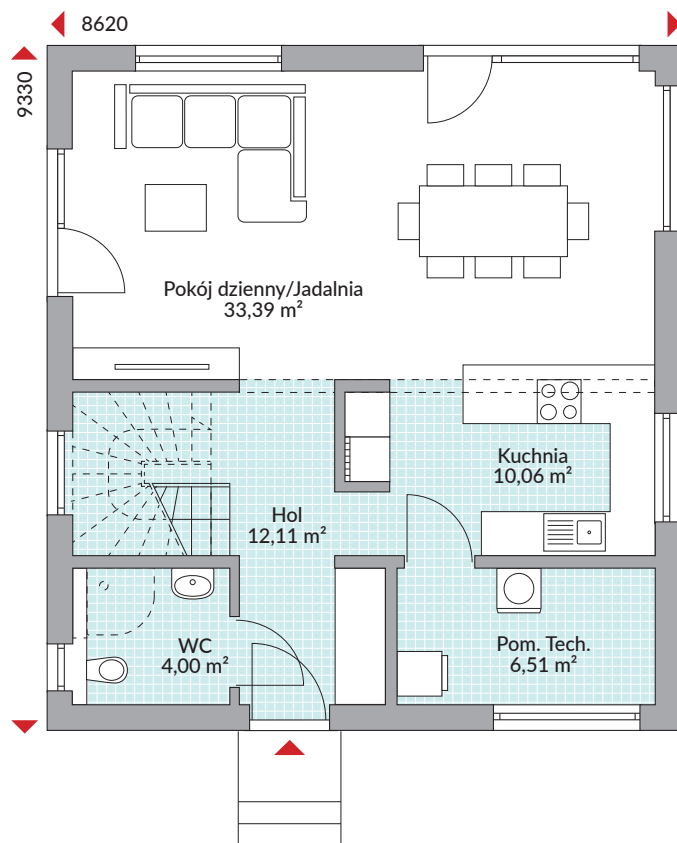

PARK 131W

126,82 m² powierzchnia podłóg

Parter 66,07 m²

Piętro 60,75 m²