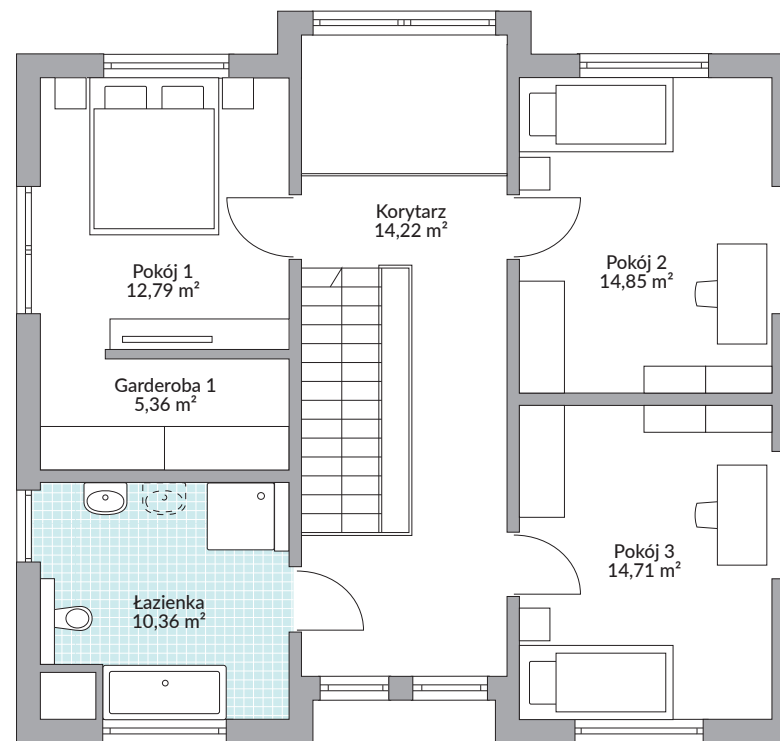

ALPHA 162.1

145,54 m² powierzchnia podłóg

Parter 85,25 m²

Poddasze 60,29 m²