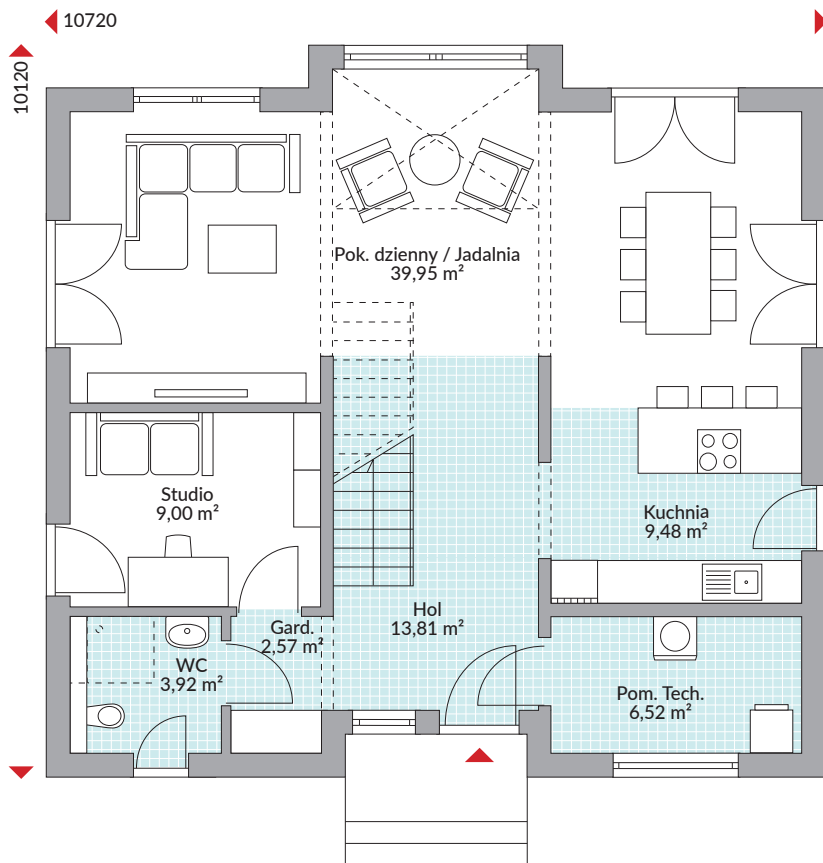

ALPHA 162.1

145,54 m² powierzchnia podłóg

Parter 85,25 m²

Poddasze 60,29 m²