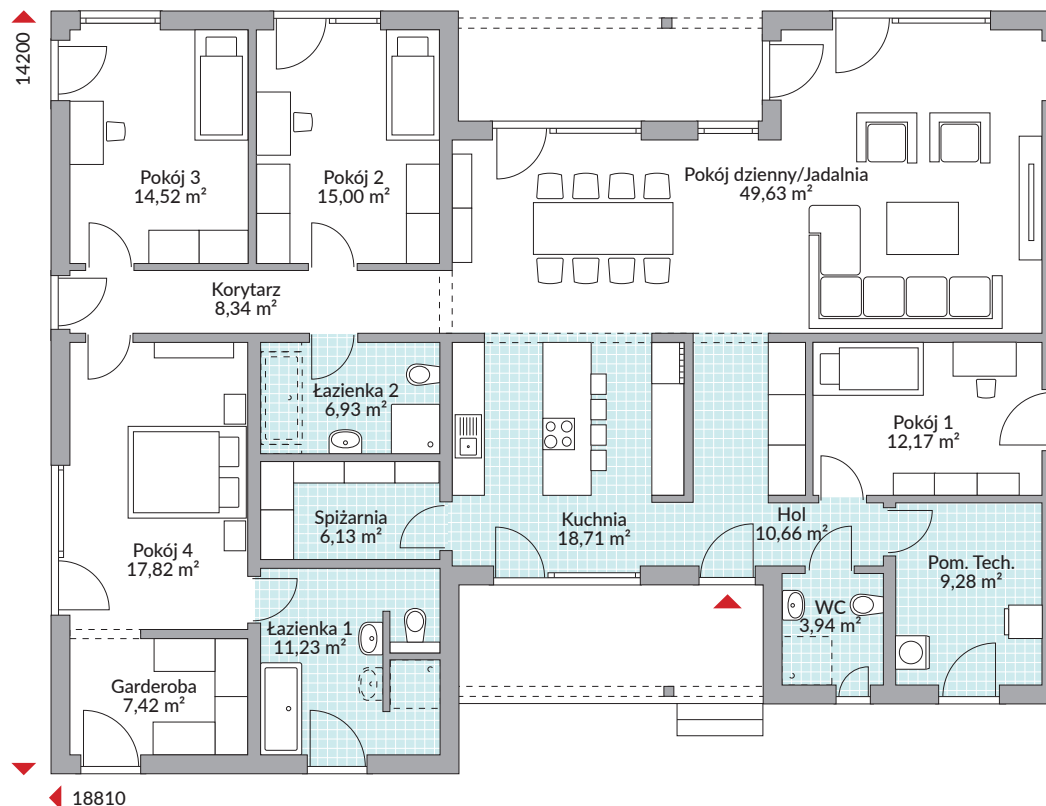

PERFECT 192

191,78 m² powierzchnia podłóg

Parter 191,78 m²