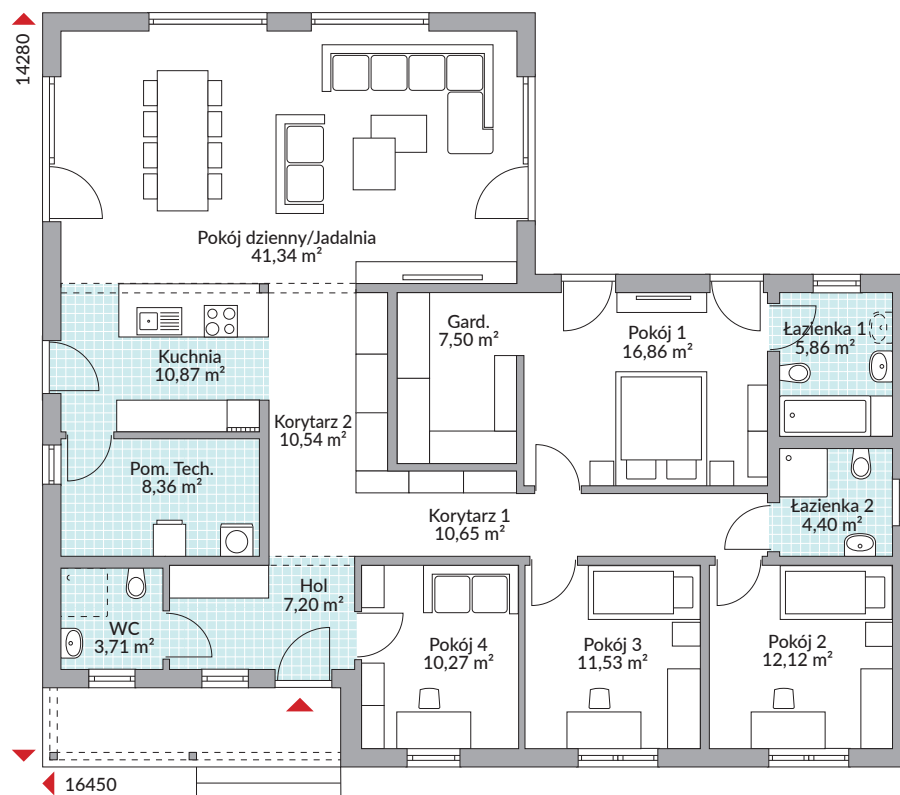

PERFECT 161

161,21 m² powierzchnia podłóg

Parter 161,21 m²