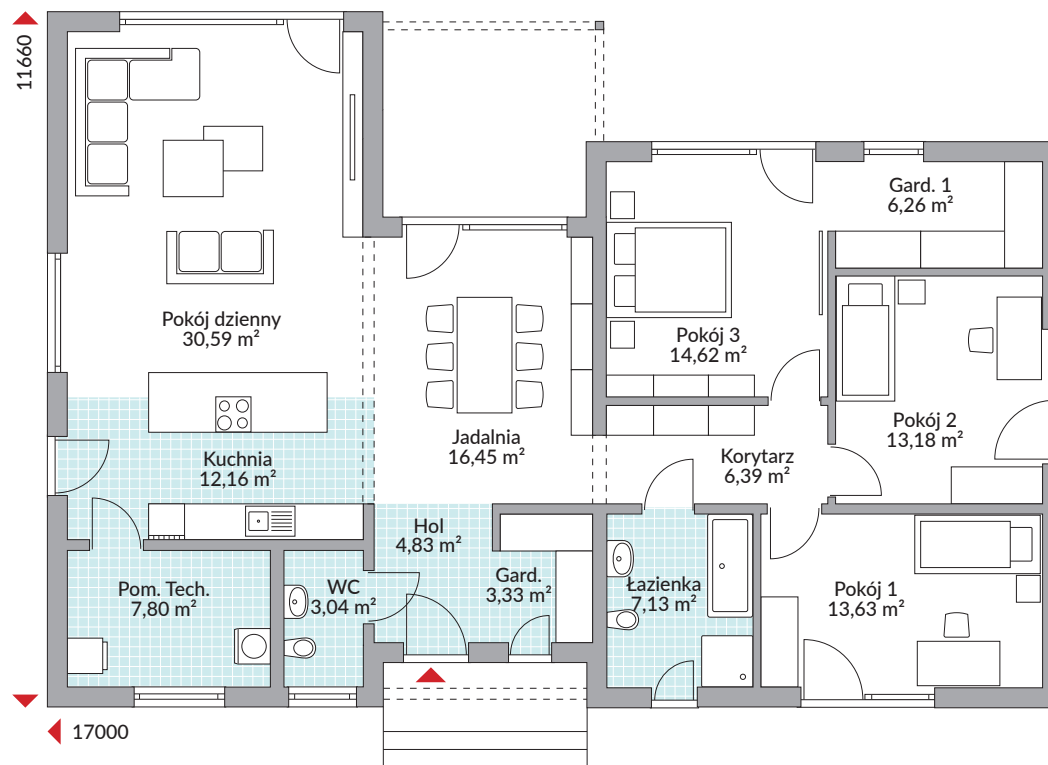

PERFECT 139.1

139,41 m² powierzchnia podłóg

Parter 139,41 m²