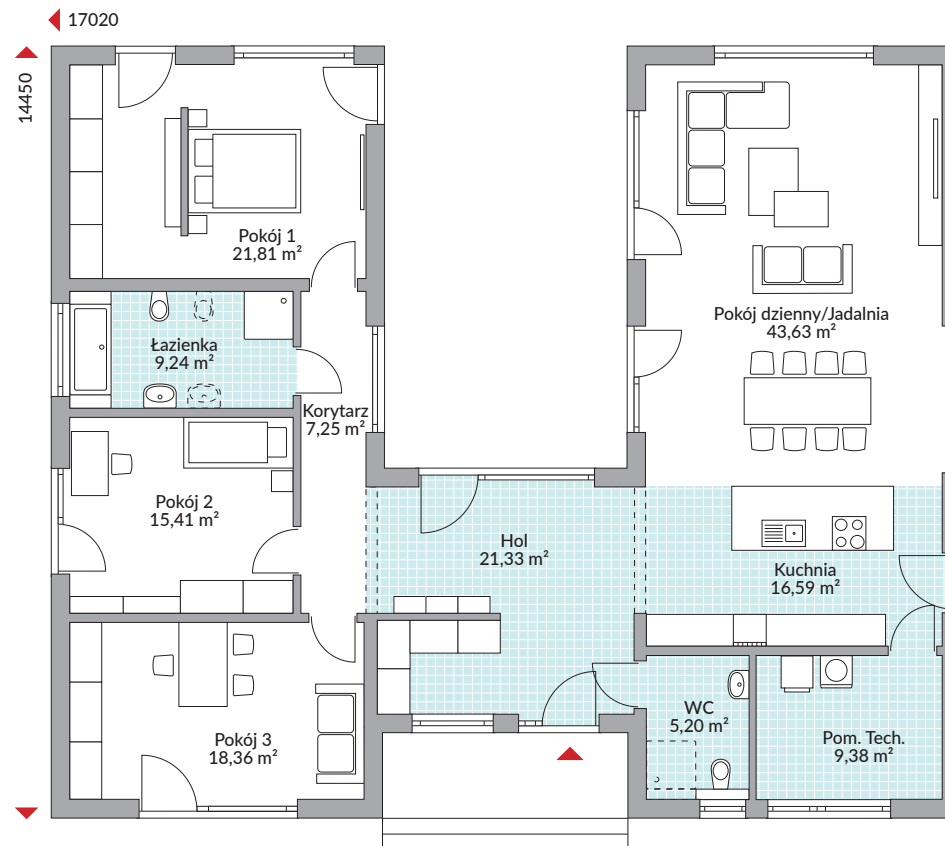

PERFECT 170

168,20 m² powierzchnia podłóg

Parter 168,20 m²