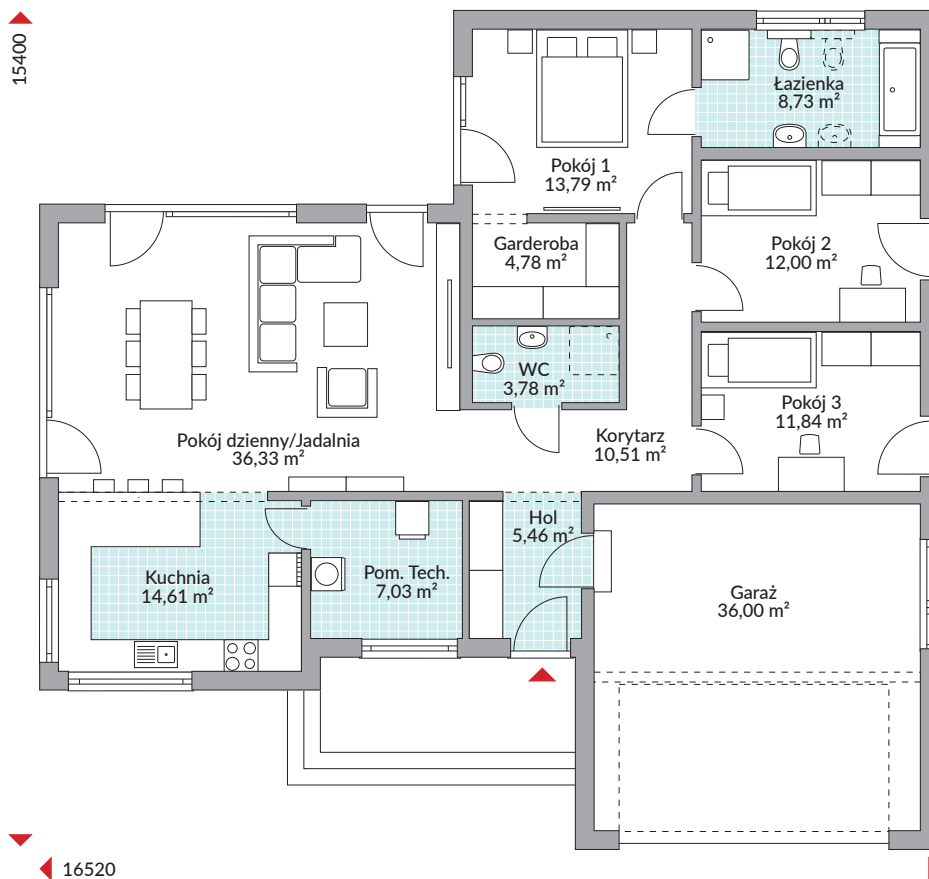

PERFECT 165

164,86 m² powierzchnia podłóg

Parter 164,86 m²