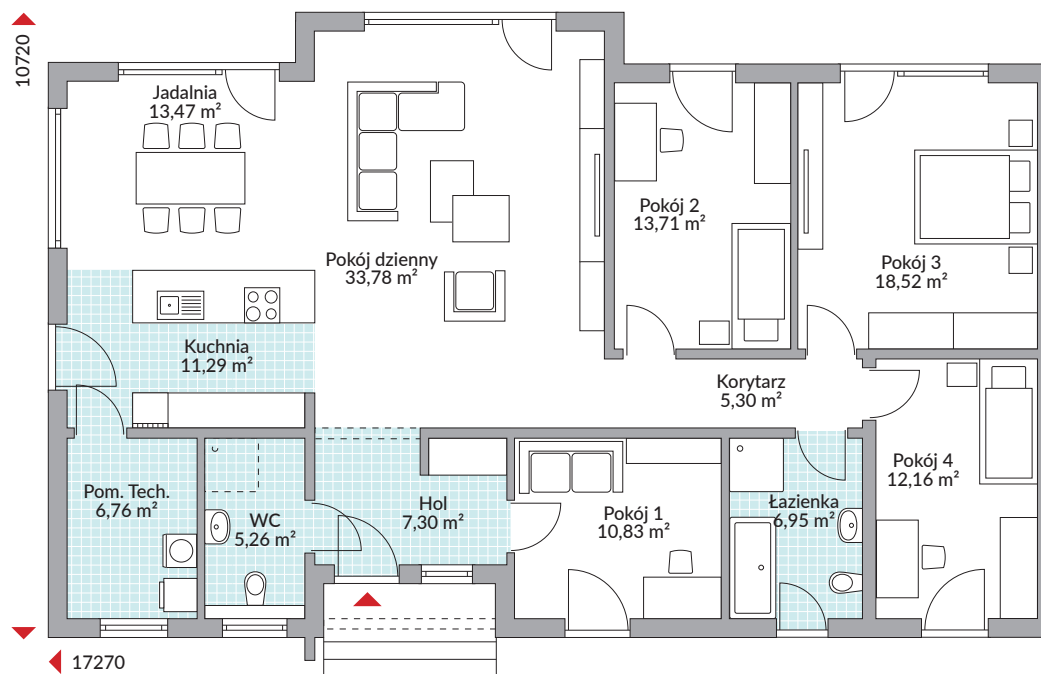

PERFECT 145

145,33 m² powierzchnia podłóg

Parter 145,33 m²