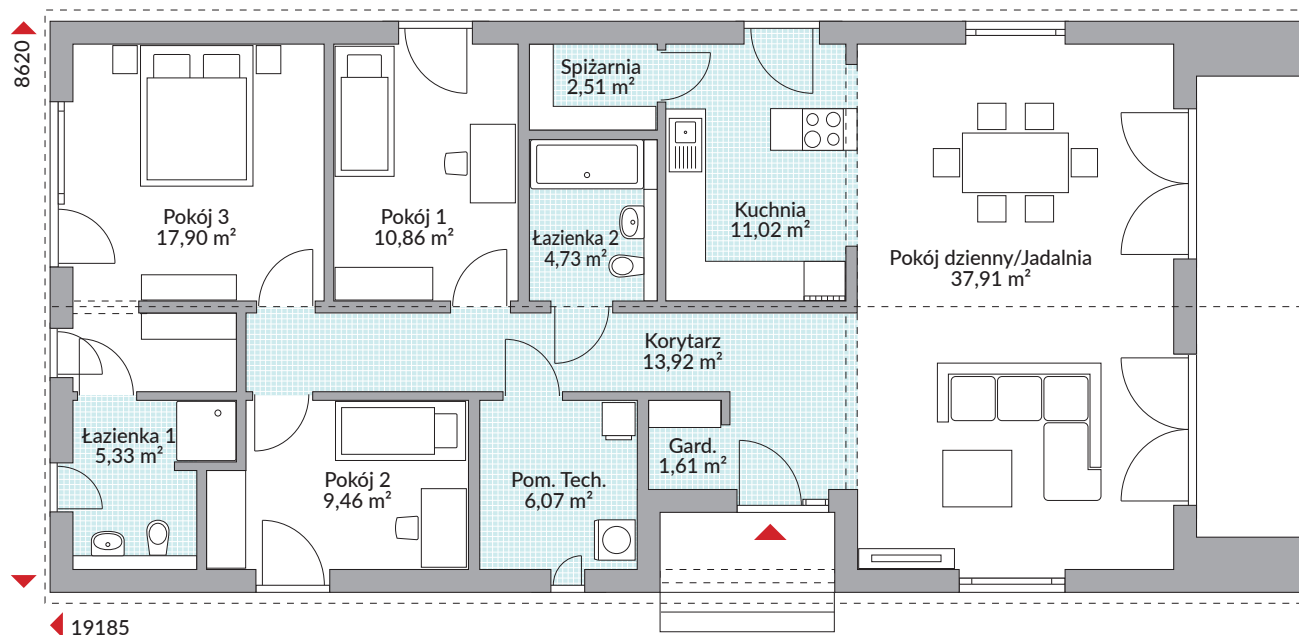

PERFECT 121

121,32 m² powierzchnia podłóg

Parter 121,32 m²