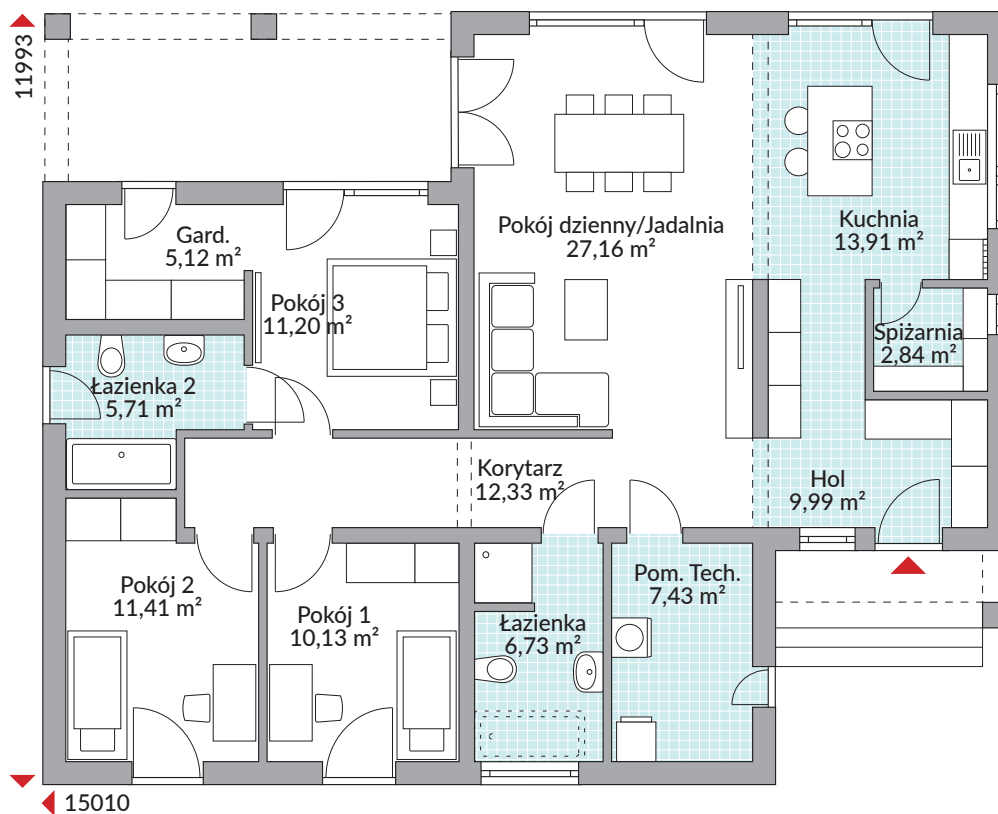

PERFECT 124.1

123,96 m² powierzchnia podłóg

Parter 123,96 m²