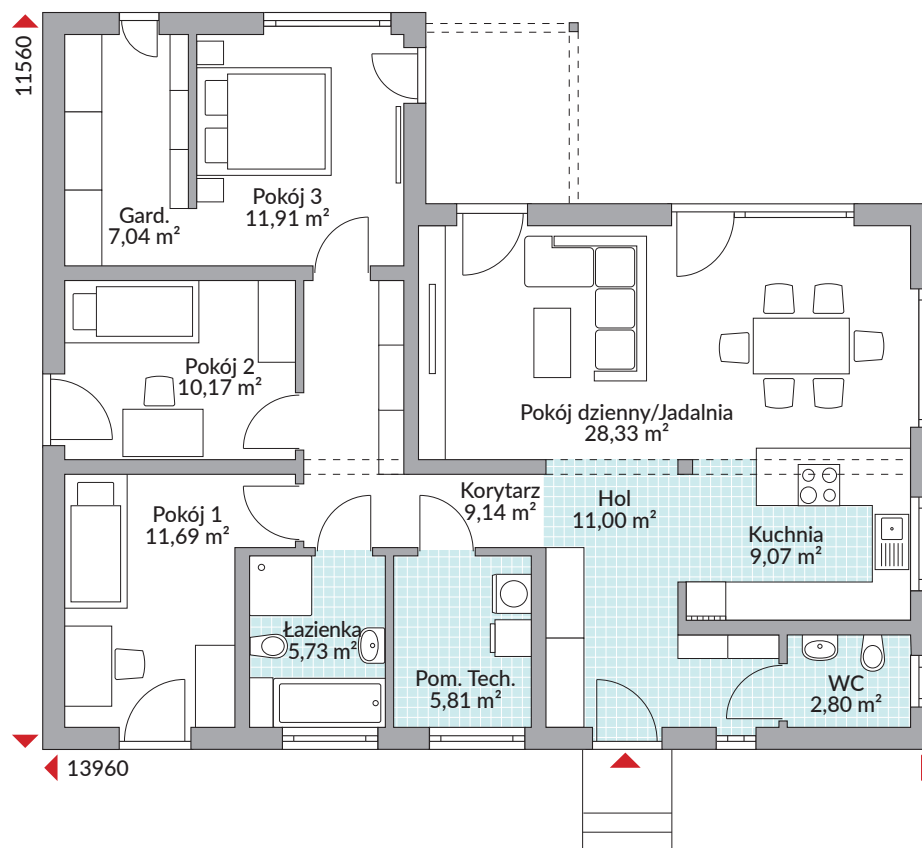

PERFECT 113

112,69 m² powierzchnia podłóg

Parter 112,69 m²