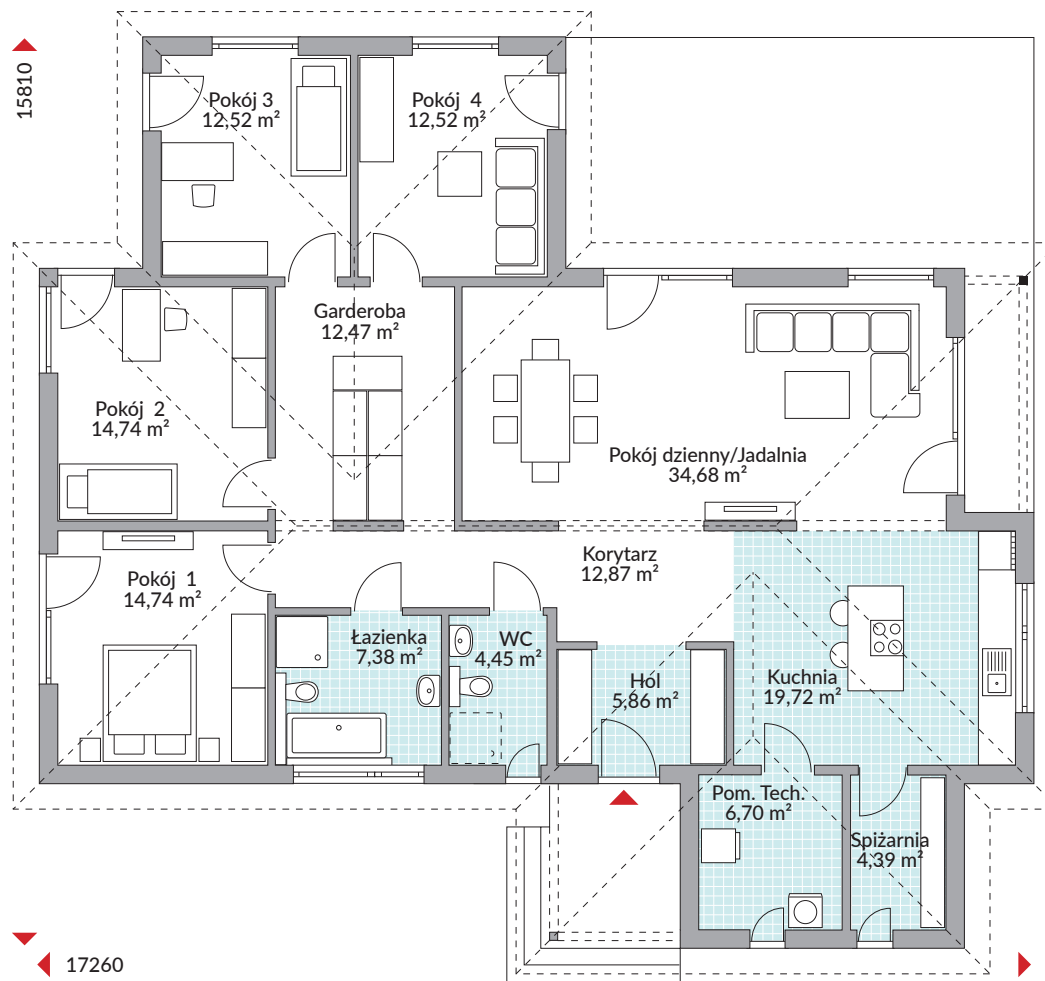

PERFECT 164

163,04 m² powierzchnia podłóg

Parter 163,04 m²