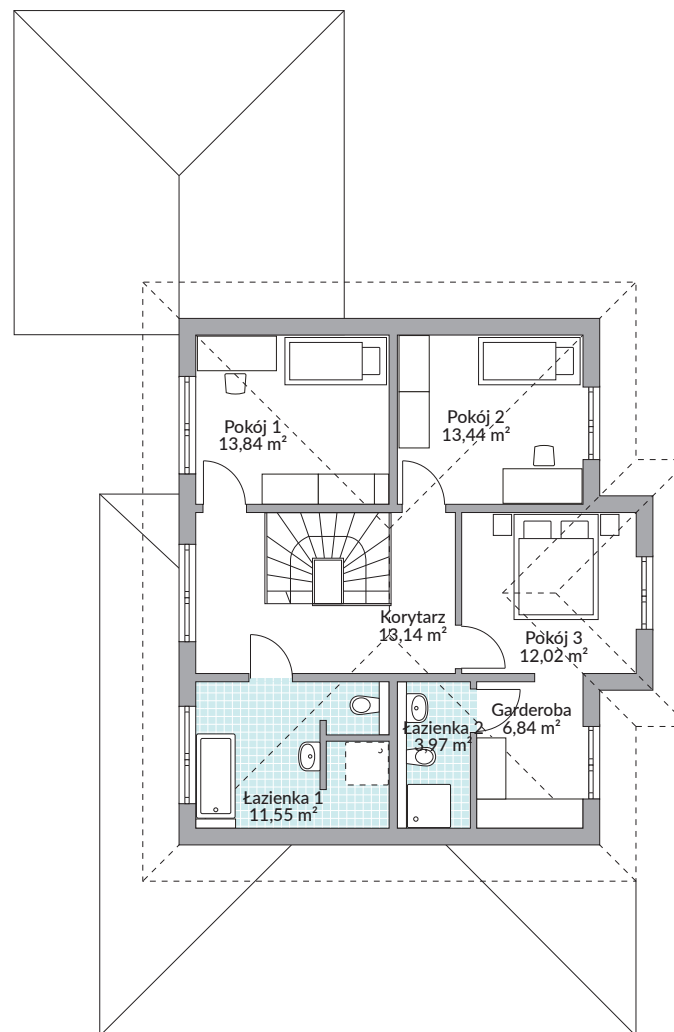

# PARK 214

209,01 m<sup>2</sup> powierzchnia podłóg

Parter 134,21 m<sup>2</sup>

Piętro 74,80 m<sup>2</sup>