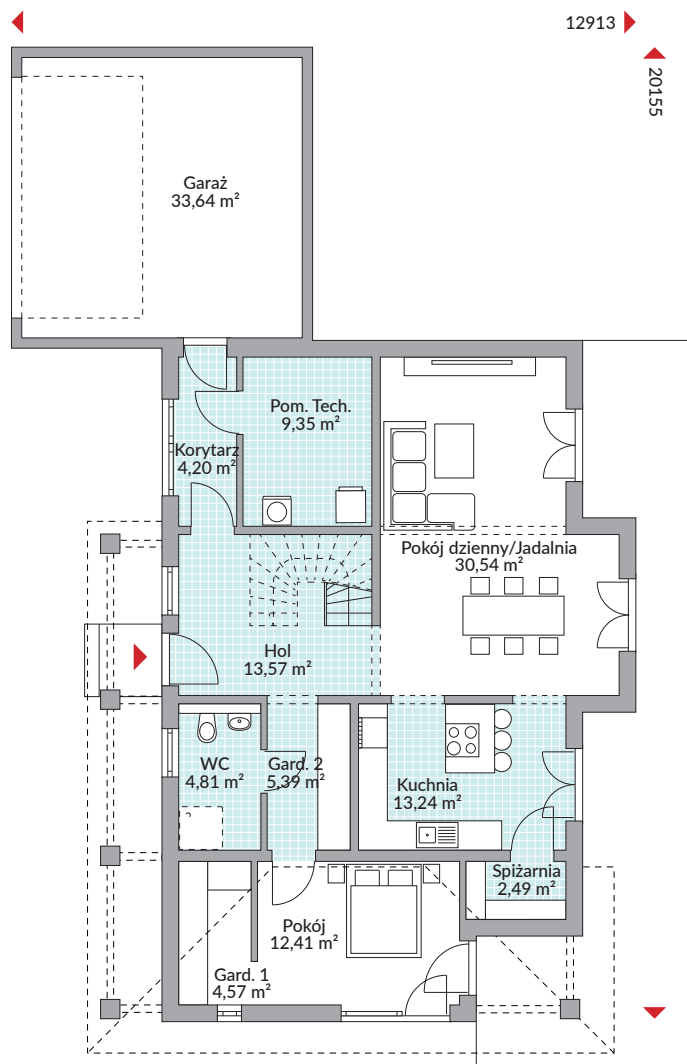

# PARK 214

209,01 m<sup>2</sup> powierzchnia podłóg

Parter 134,21 m<sup>2</sup>

Piętro 74,80 m<sup>2</sup>