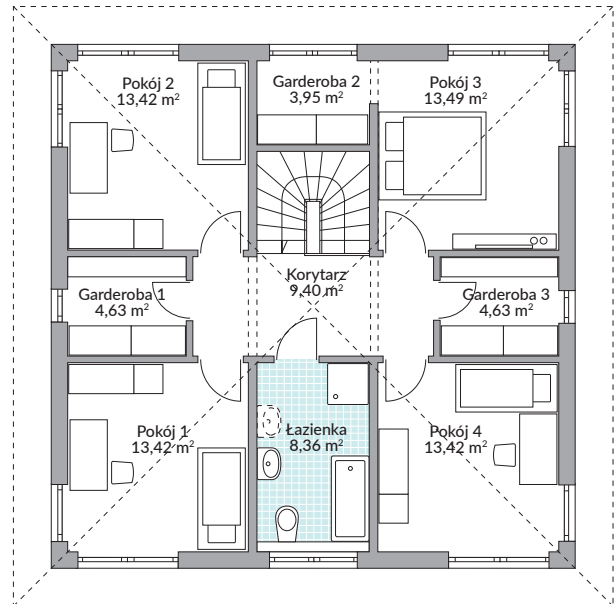

# PARK 181W 176,25 m<sup>2</sup>

Parter 91,53 m<sup>2</sup>

Piętro 84,72 m<sup>2</sup>