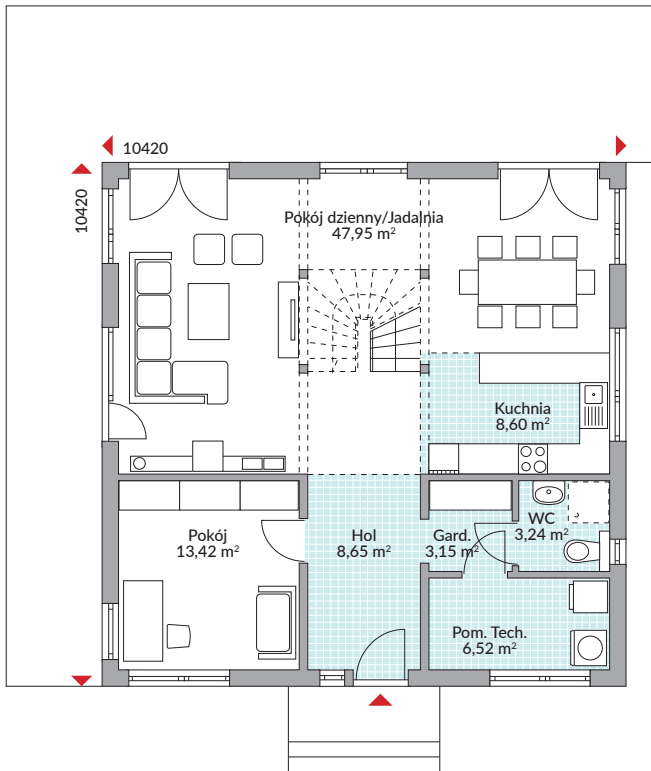

# PARK 181W 176,25 m<sup>2</sup>

Parter 91,53 m<sup>2</sup>

Piętro 84,72 m<sup>2</sup>