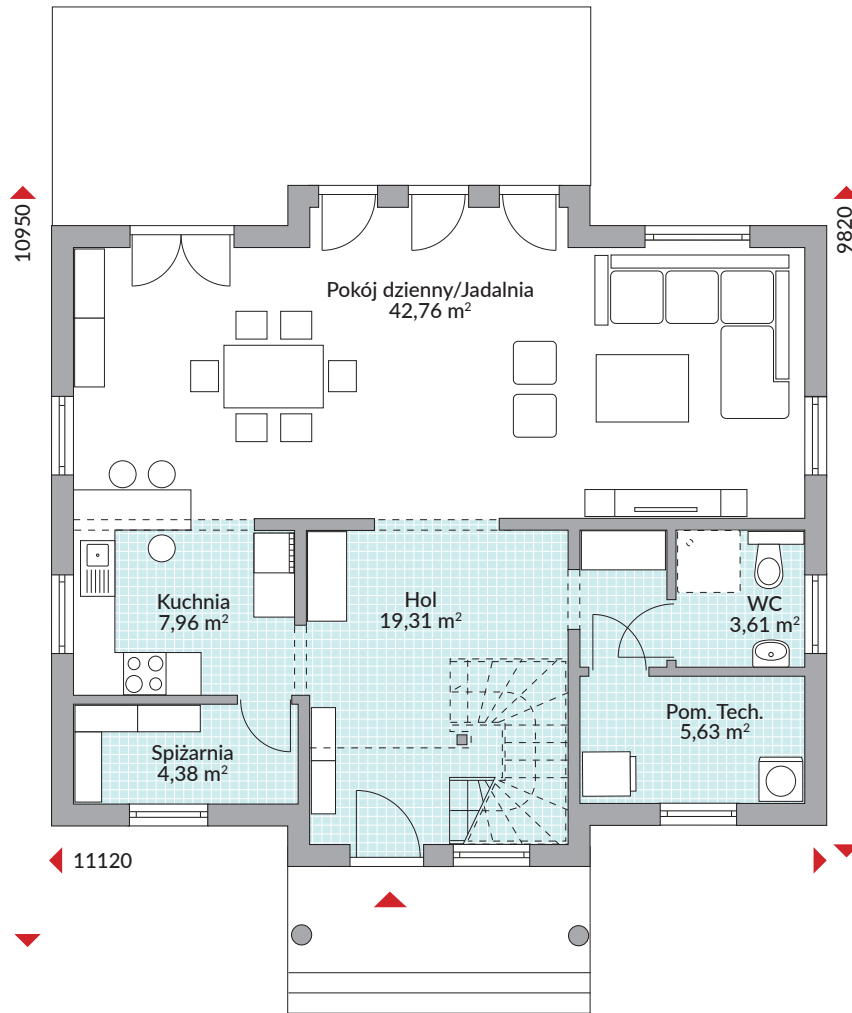

PARK 164W

159,25 m² powierzchnia podłóg

Parter 83,65 m²

Piętro 75,60 m²