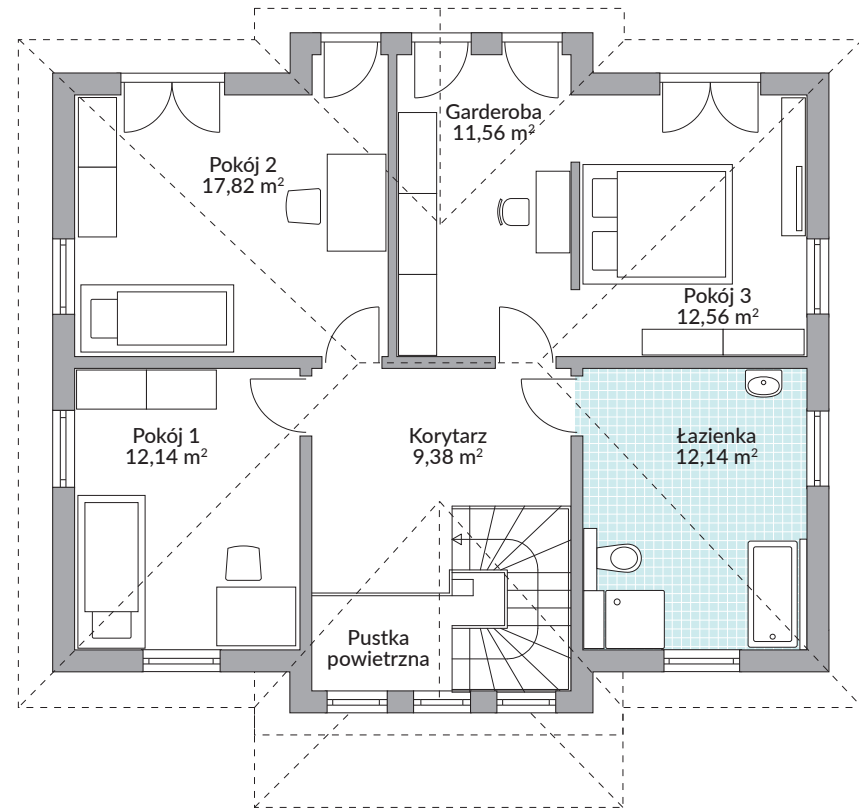

PARK 164W

159,25 m² powierzchnia podłóg

Parter 83,65 m²

Piętro 75,60 m²