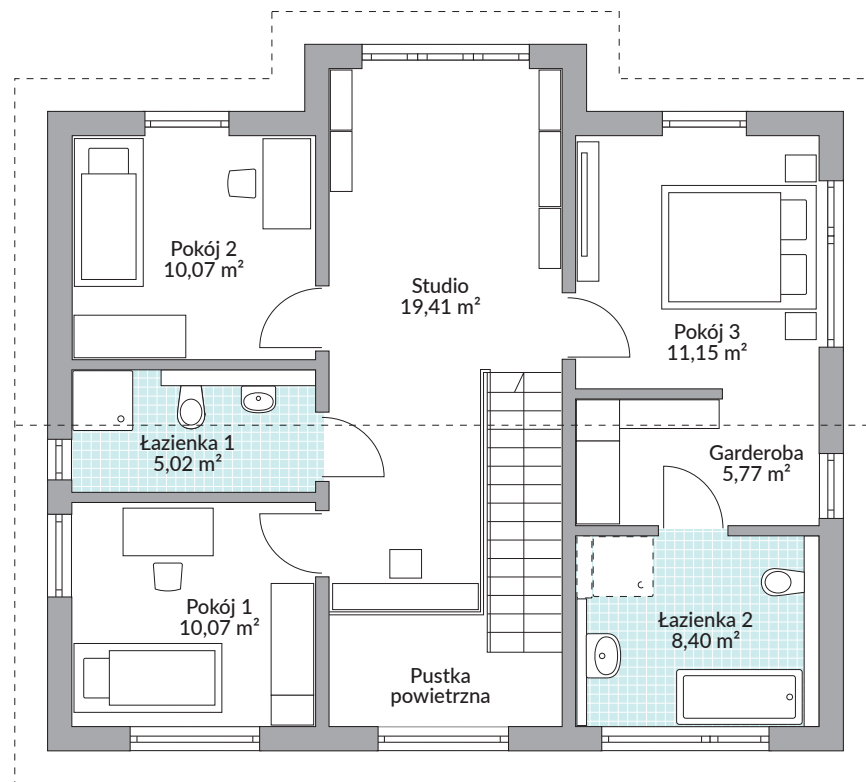

PARK 152.1P

149,26 m² powierzchnia podłóg

Parter 79,37 m²

Piętro 68,89 m²