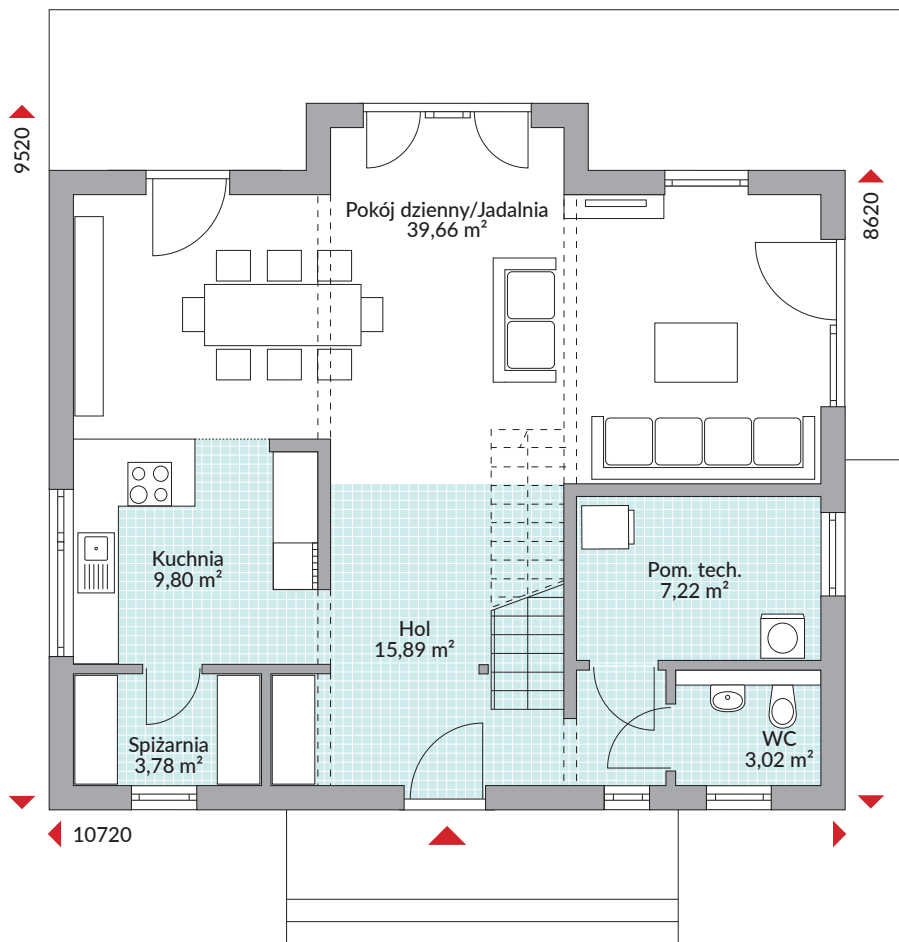

PARK 152.1P

149,26 m² powierzchnia podłóg

Parter 79,37 m²

Piętro 68,89 m²