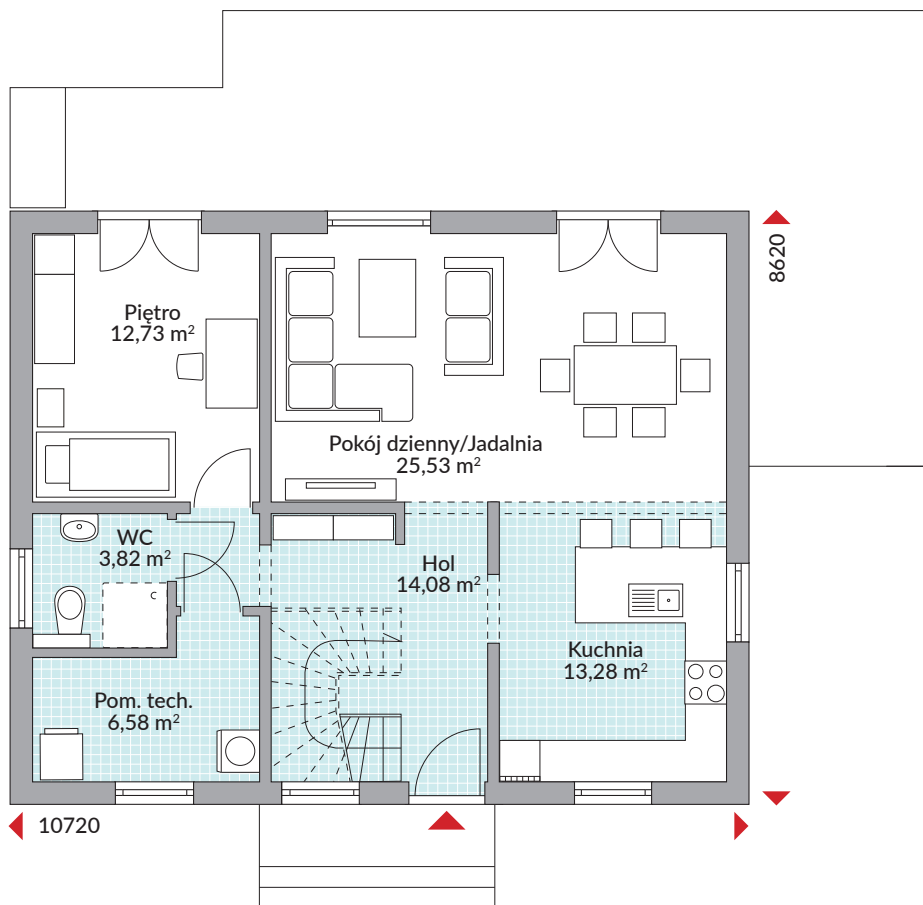

PARK 151W

146,59 m² powierzchnia podłóg

Parter 76,02 m²

Piętro 70,57 m²