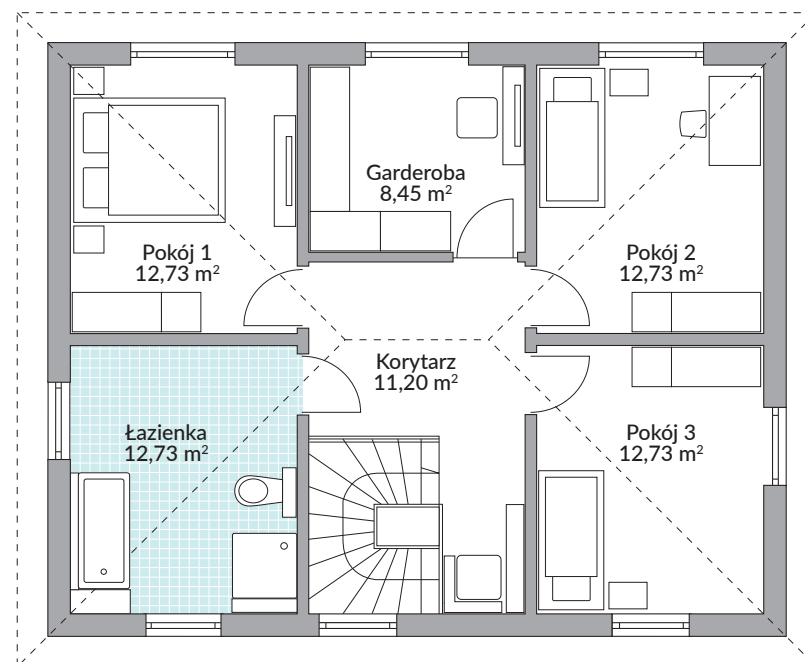

PARK 151W

146,59 m² powierzchnia podłóg

Parter 76,02 m²

Piętro 70,57 m²