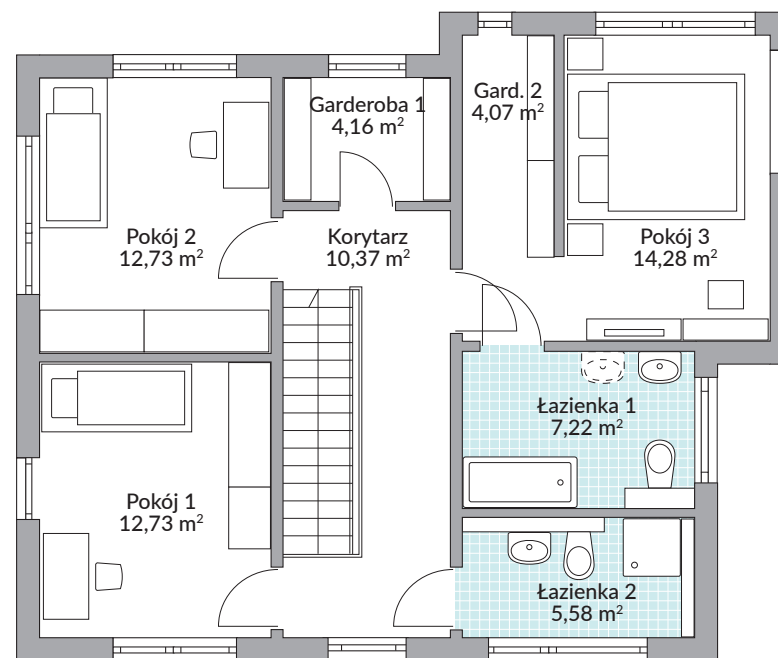

# PARK 151 CUBE

147,48 m<sup>2</sup> powierzchnia podłóg

Parter 76,34 m<sup>2</sup>

Piętro 71,14 m<sup>2</sup>