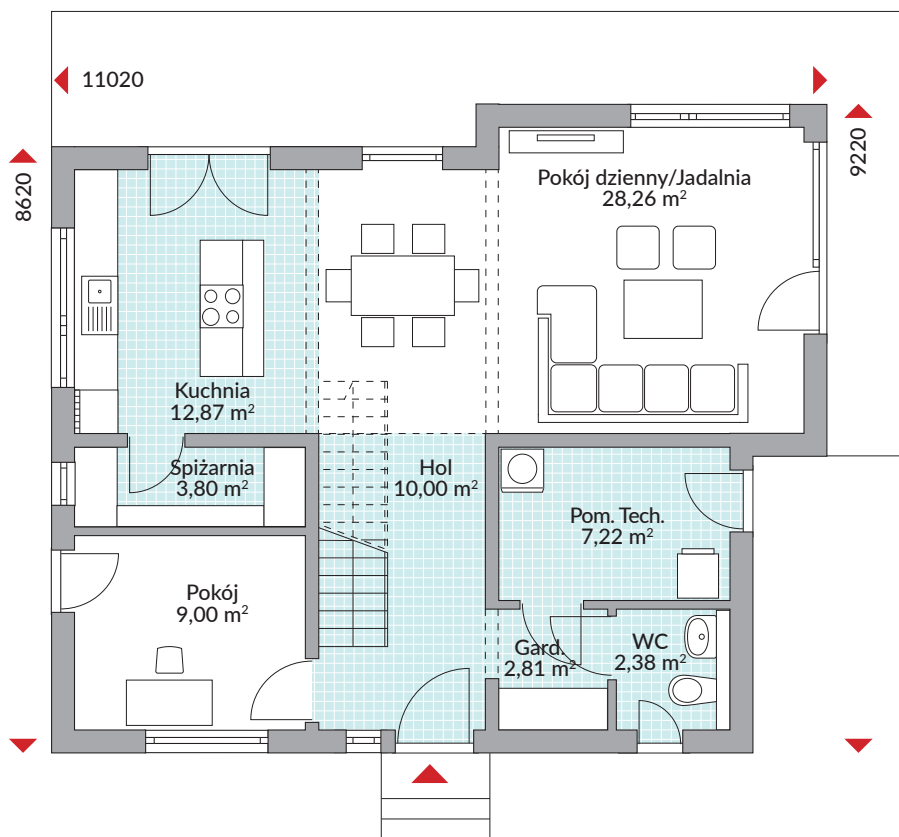

# PARK 151 CUBE

147,48 m<sup>2</sup> powierzchnia podłóg

Parter 76,34 m<sup>2</sup>

Piętro 71,14 m<sup>2</sup>