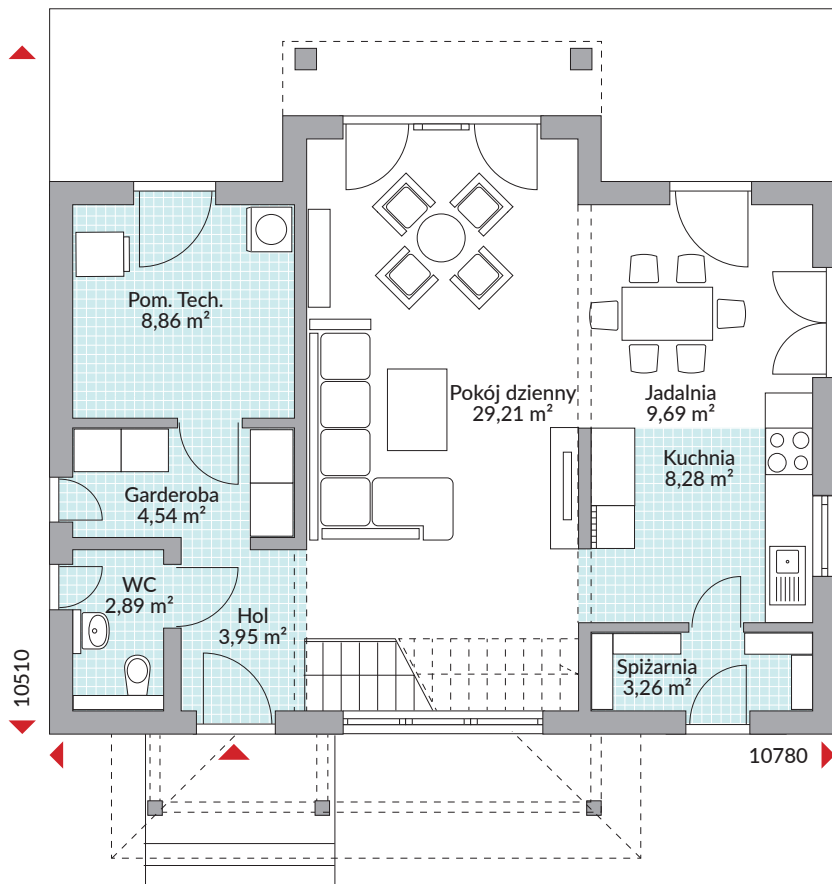

# PARK 139W

135,65 m<sup>2</sup> powierzchnia podłóg

Parter 70,68 m<sup>2</sup>

Piętro 64,97 m<sup>2</sup>