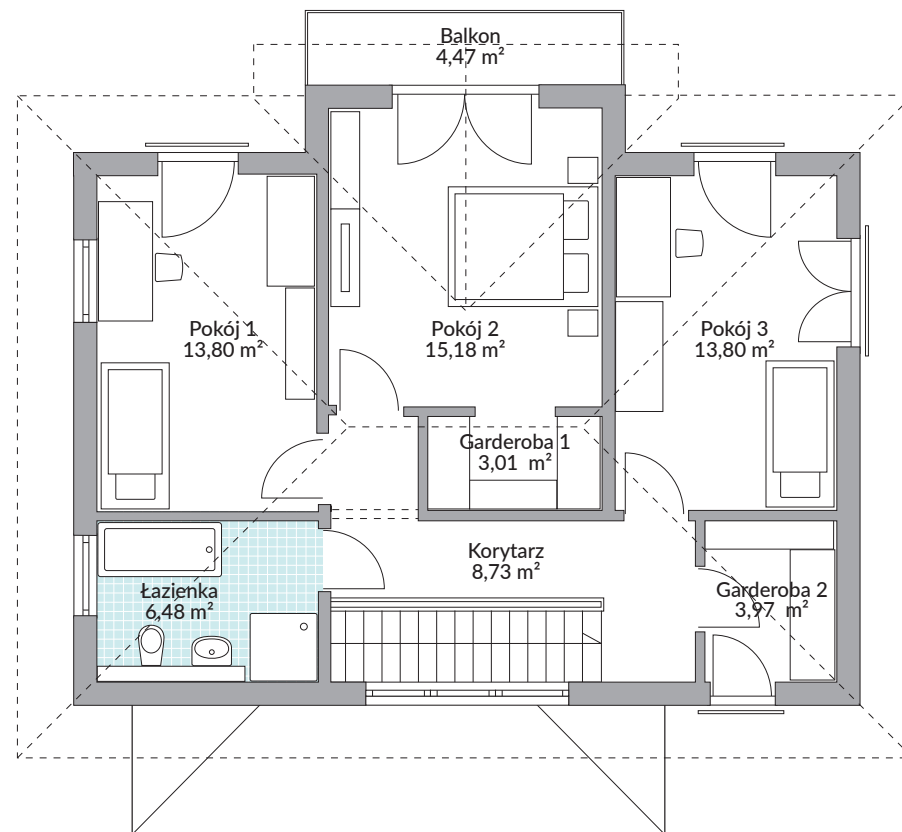

# PARK 139W

135,65 m<sup>2</sup> powierzchnia podłóg

Parter 70,68 m<sup>2</sup>

Piętro 64,97 m<sup>2</sup>