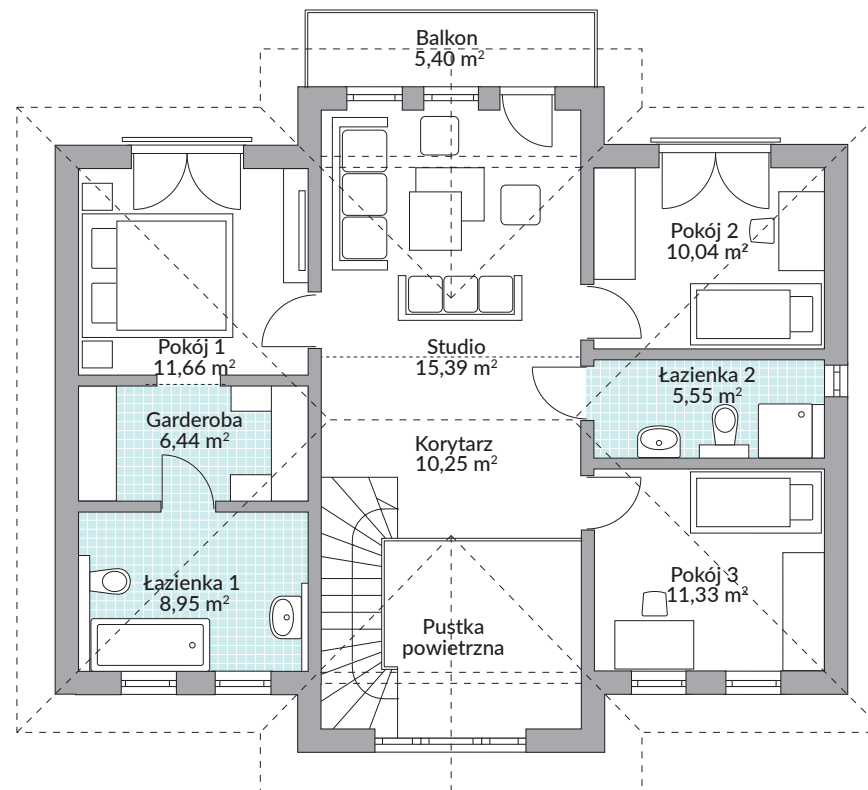

CLASSIC 184

174,00 m² powierzchnia podłóg

Parter 94,39 m²

Piętro 79,61 m²