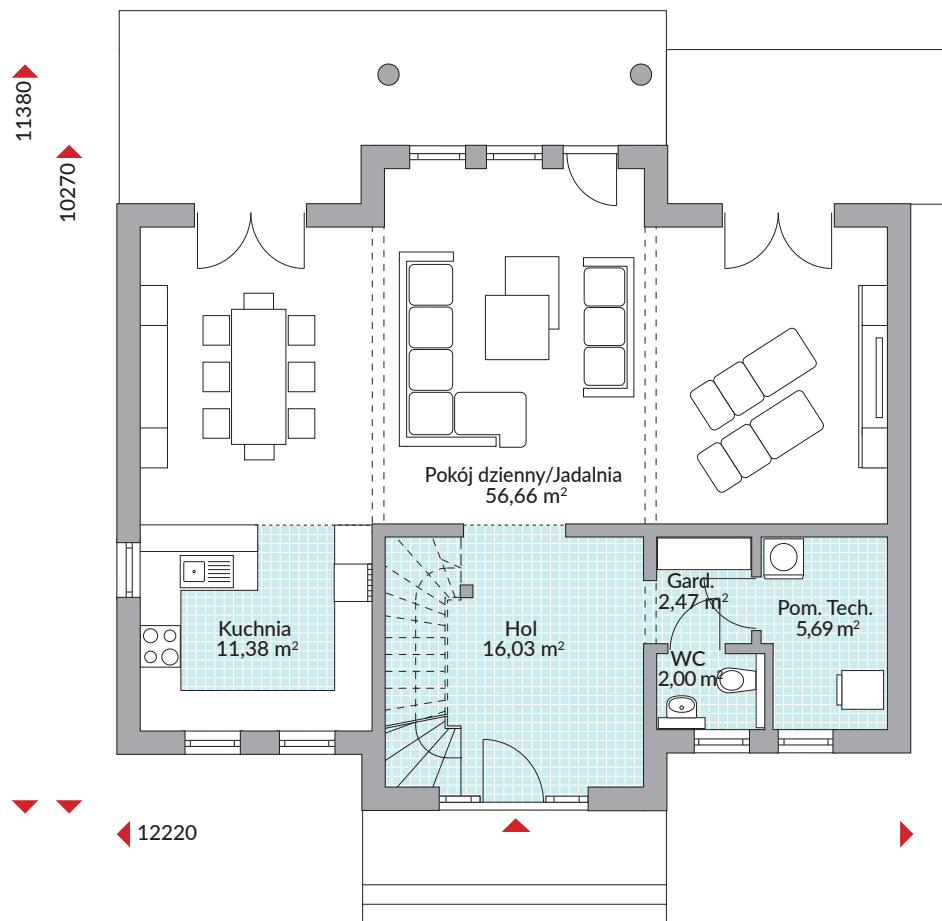

CLASSIC 184

174,00 m² powierzchnia podłóg

Parter 94,39 m²

Piętro 79,61 m²