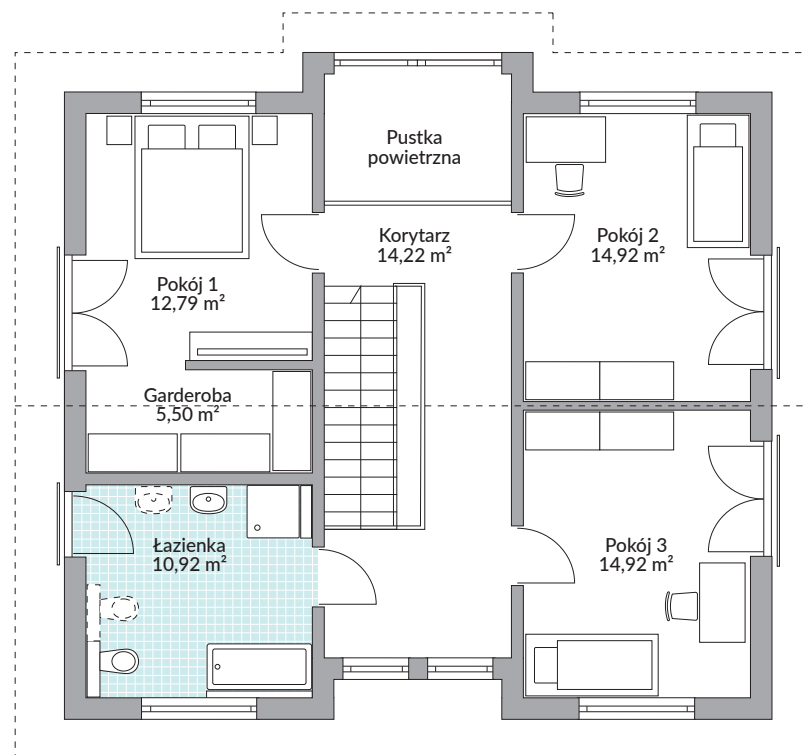

ALPHA 162

158,10 m² powierzchnia podłóg

Parter 84,83 m²

Poddasze 73,27 m²