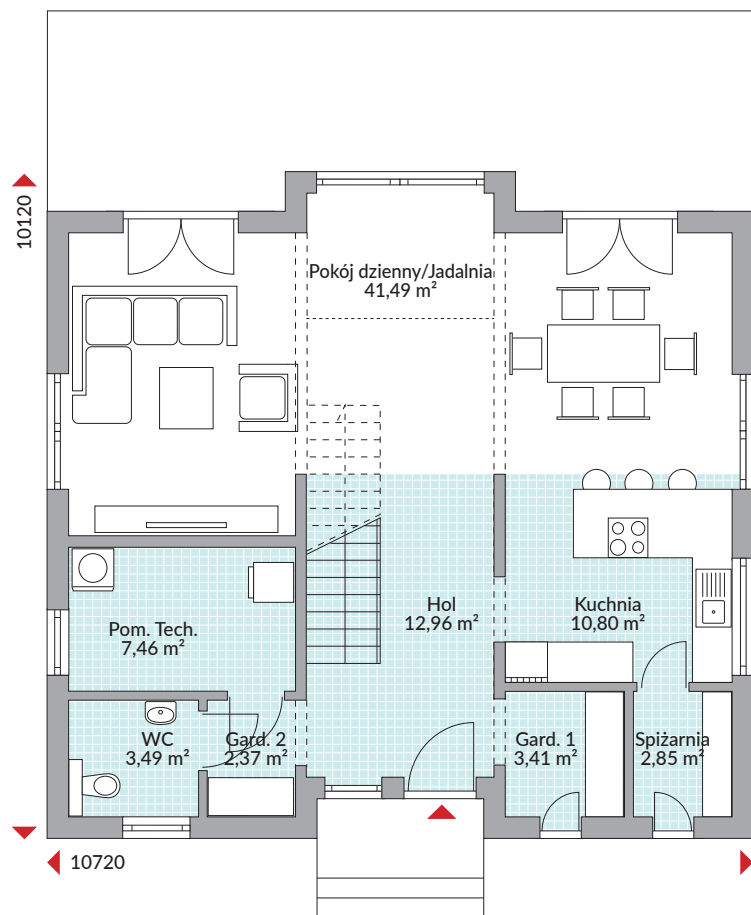

ALPHA 162

158,10 m² powierzchnia podłóg

Parter 84,83 m²

Poddasze 73,27 m²