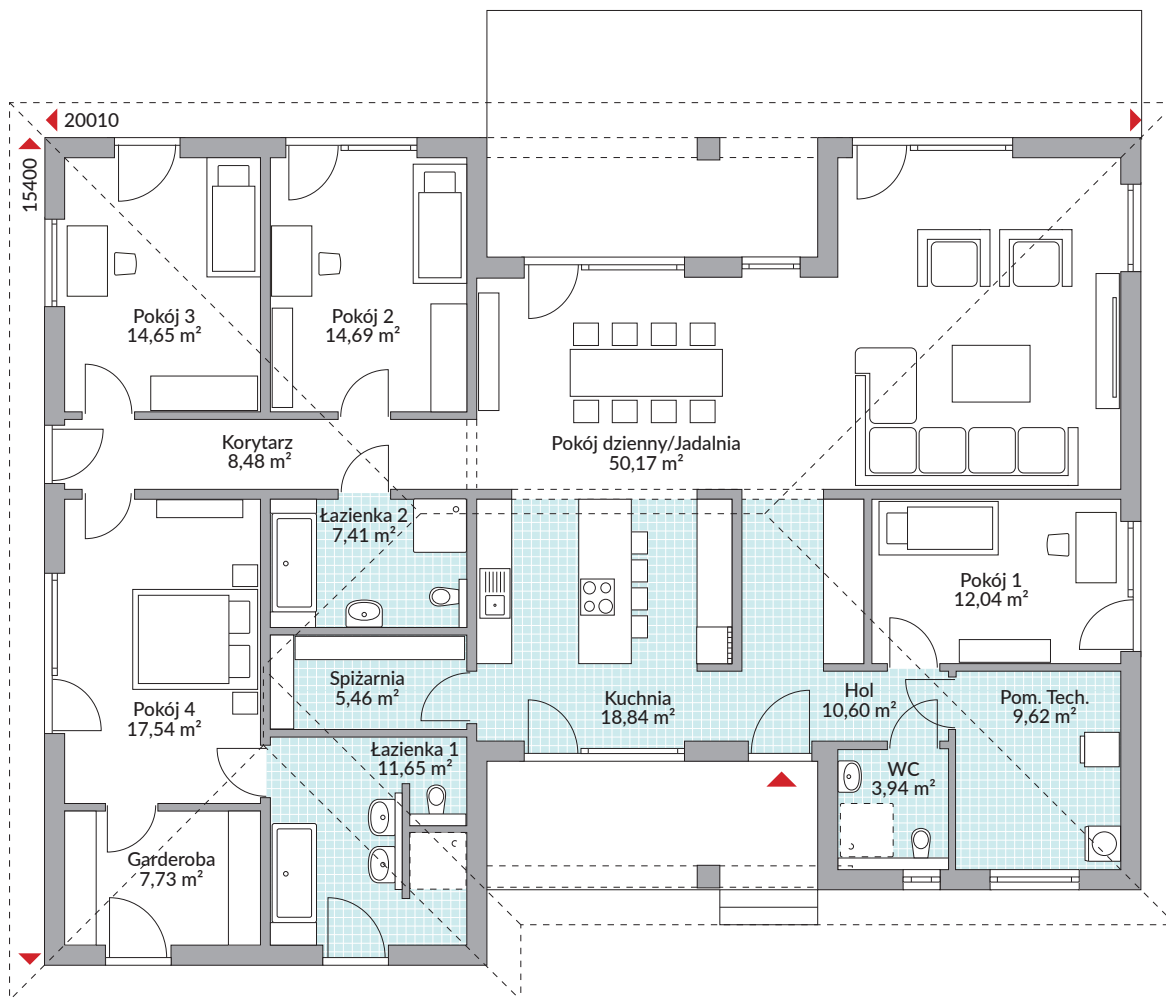

PERFECT 196

192,82 m² powierzchnia podłóg

Parter 192,82 m²