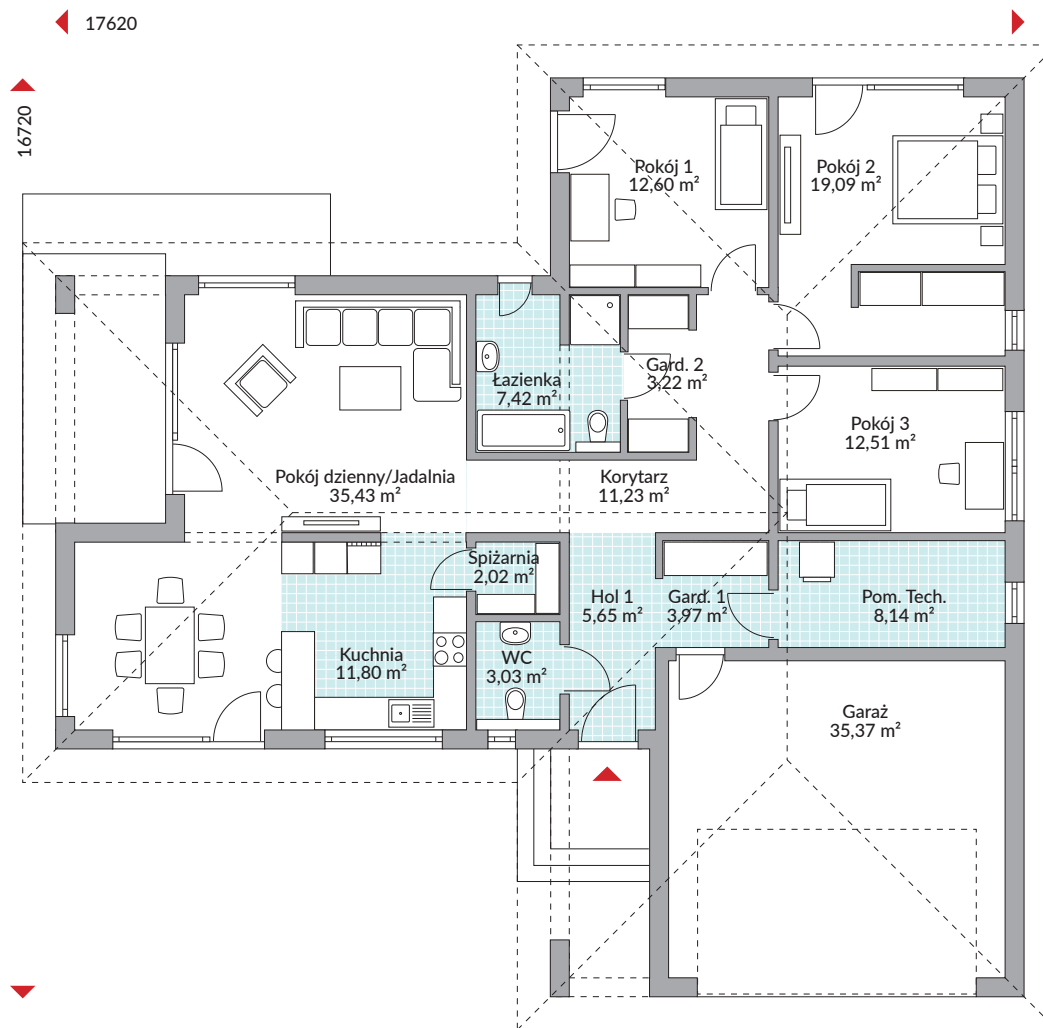

PERFECT 171

171,48 m² powierzchnia podłóg

Parter 171,48 m²