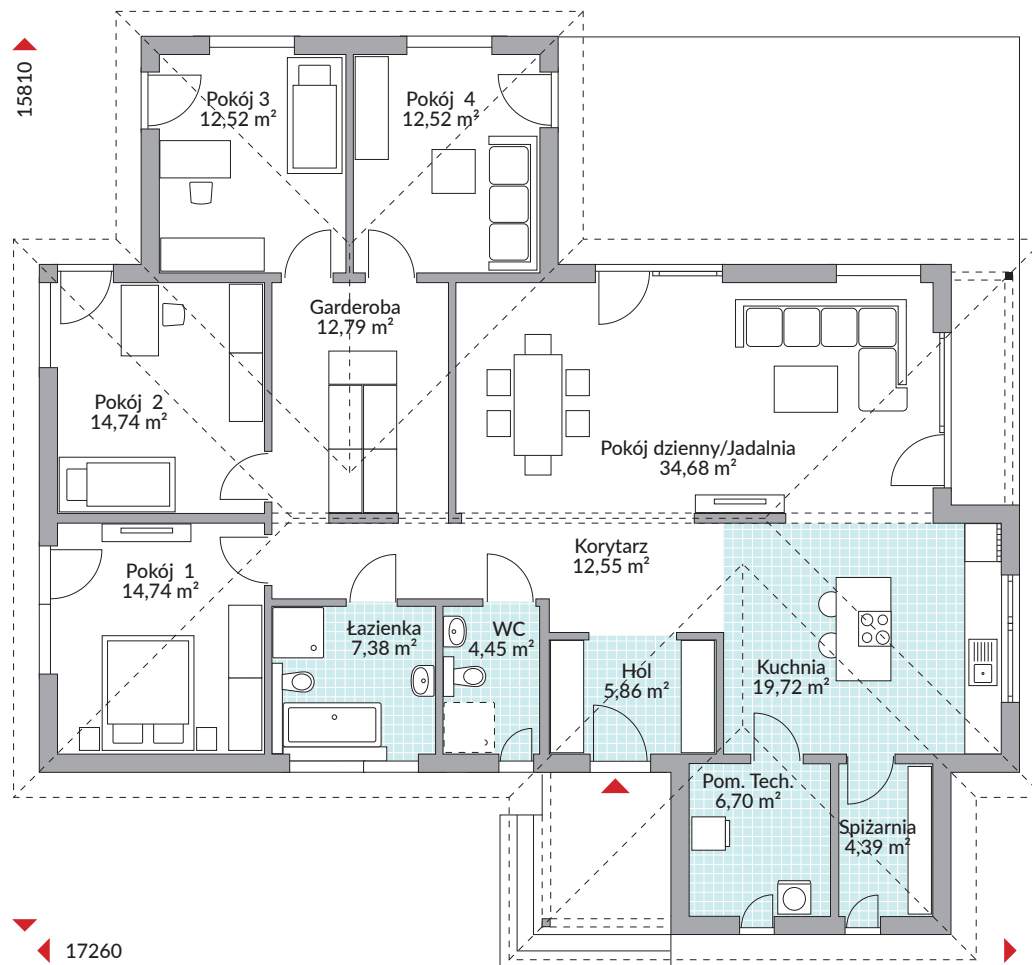

PERFECT 164

162,74 m² powierzchnia podłóg

Parter 162,74 m²