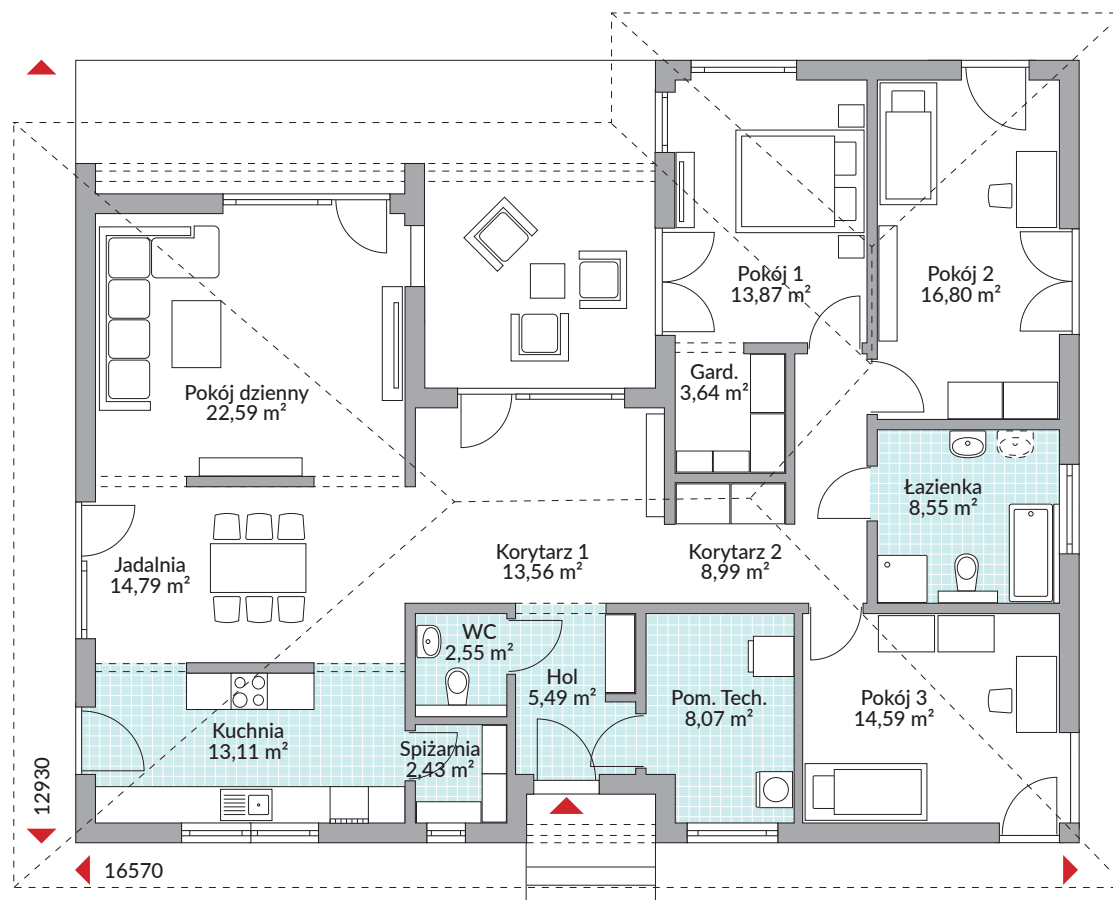

PERFECT 149

149,03 m² powierzchnia podłóg

Parter 149,03 m²