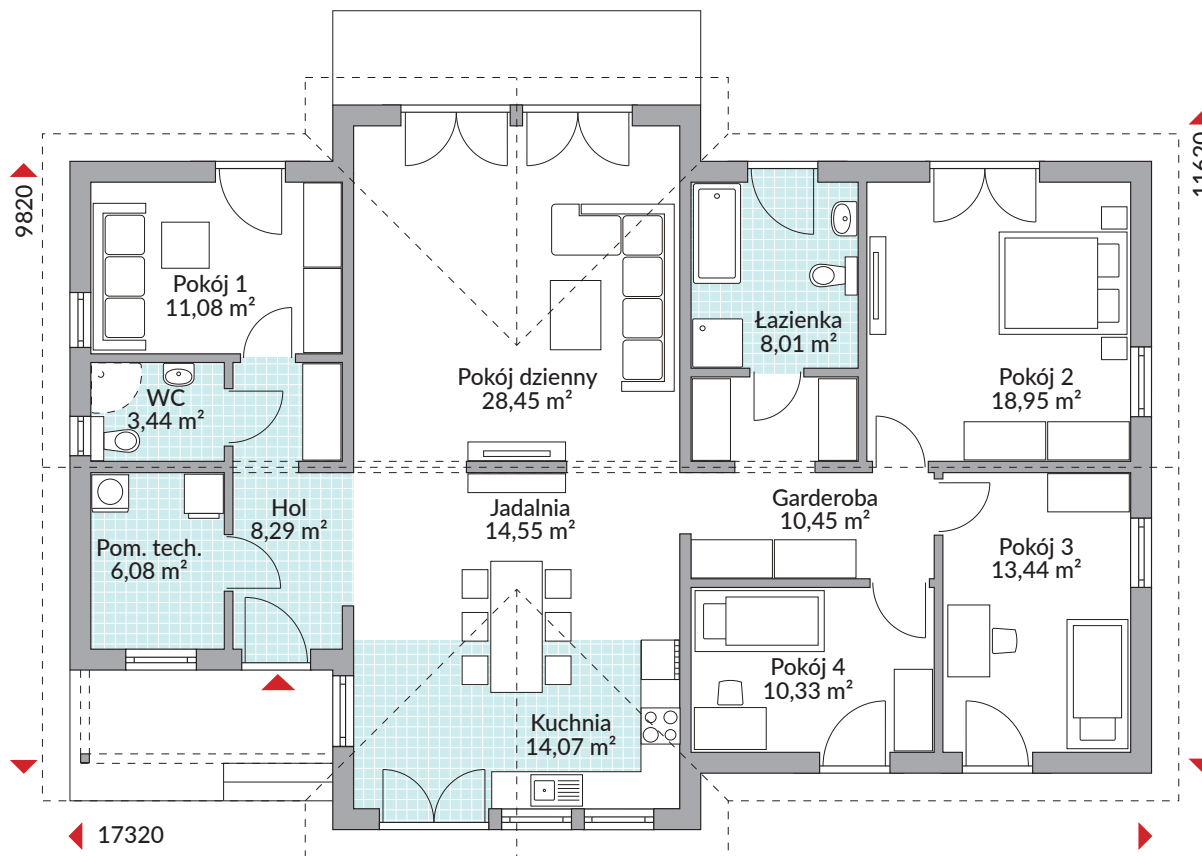

PERFECT 147

147,14 m² powierzchnia podłóg

Parter 147,14 m²