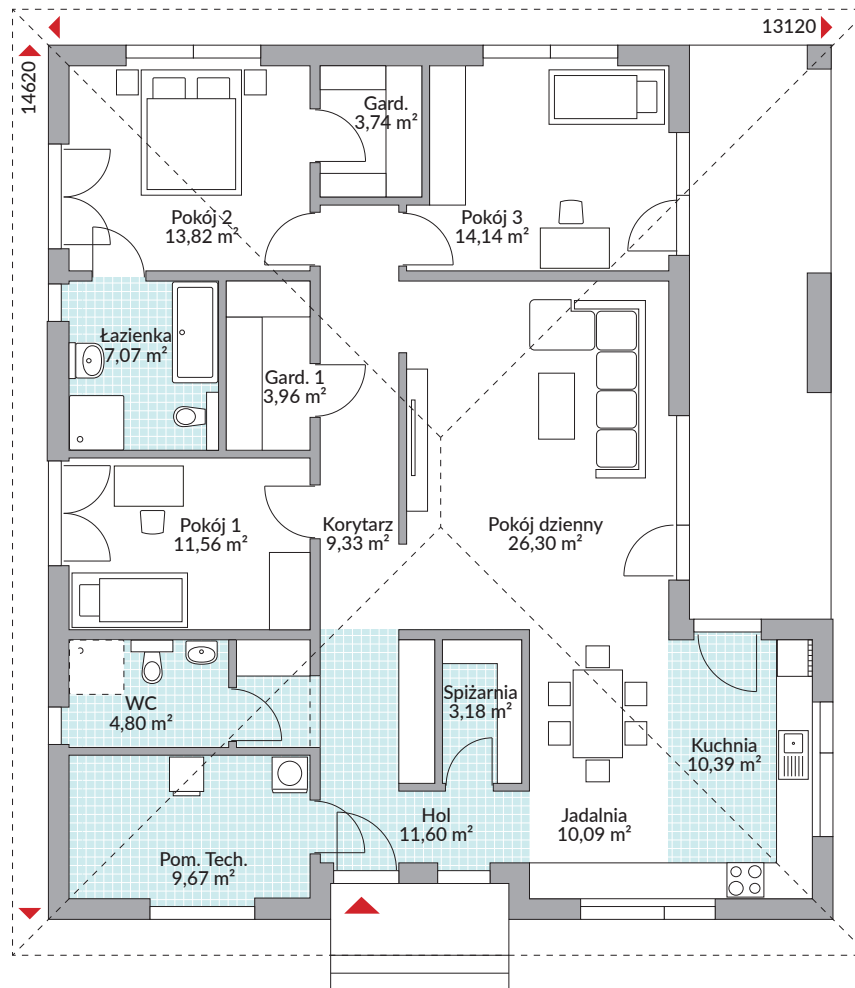

PERFECT 139

139,65 m² powierzchnia podłóg

Parter 139,65 m²