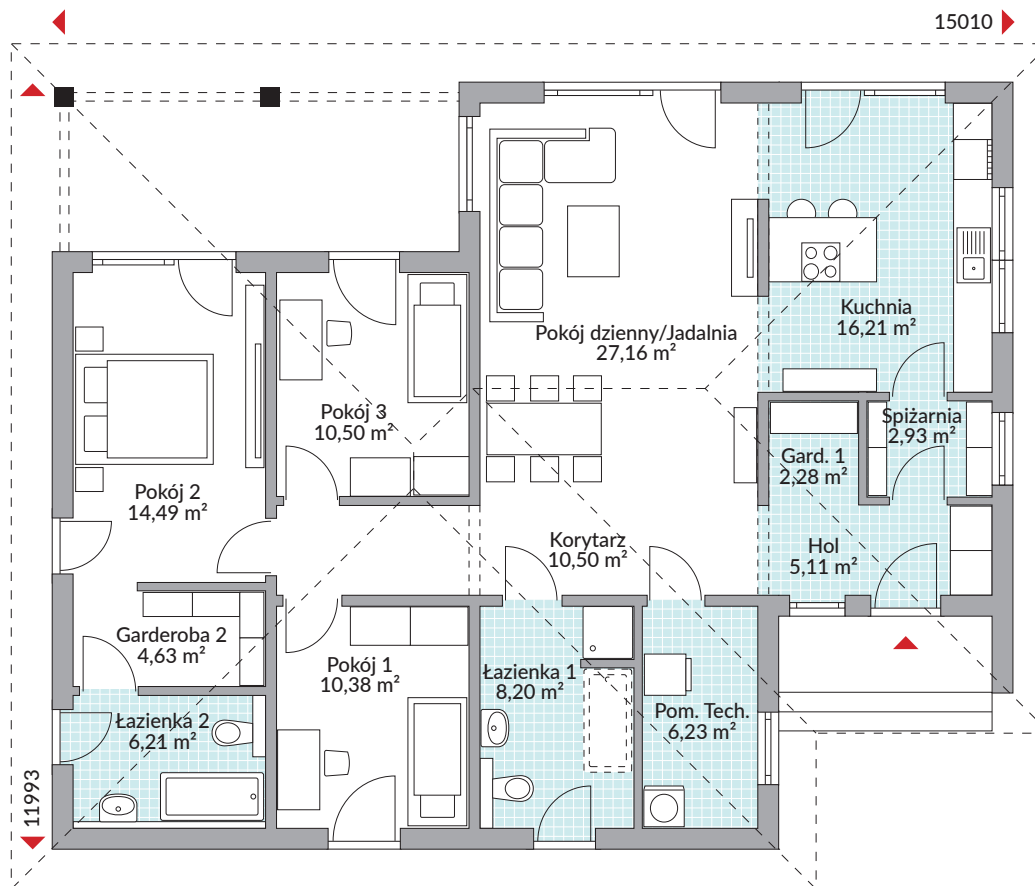

PERFECT 125

124,83 m² powierzchnia podłóg

Parter 124,83 m²