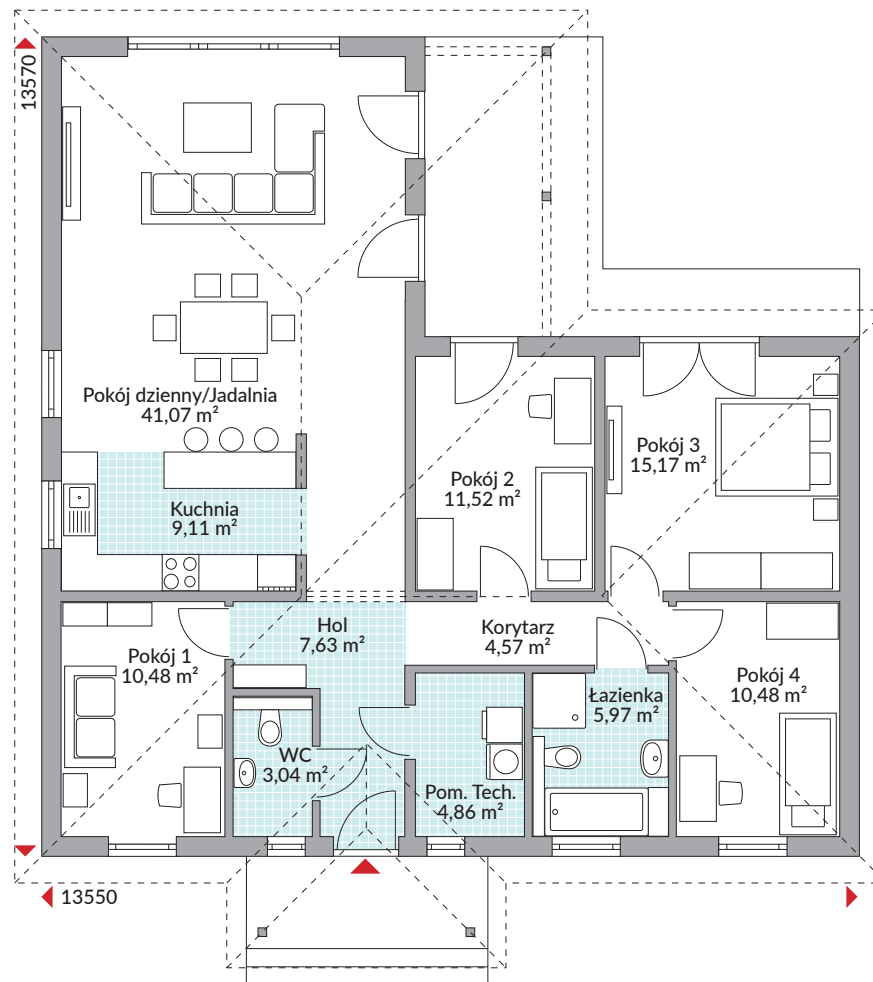

PERFECT 124

123,90 m² powierzchnia podłóg

Parter 123,90 m²