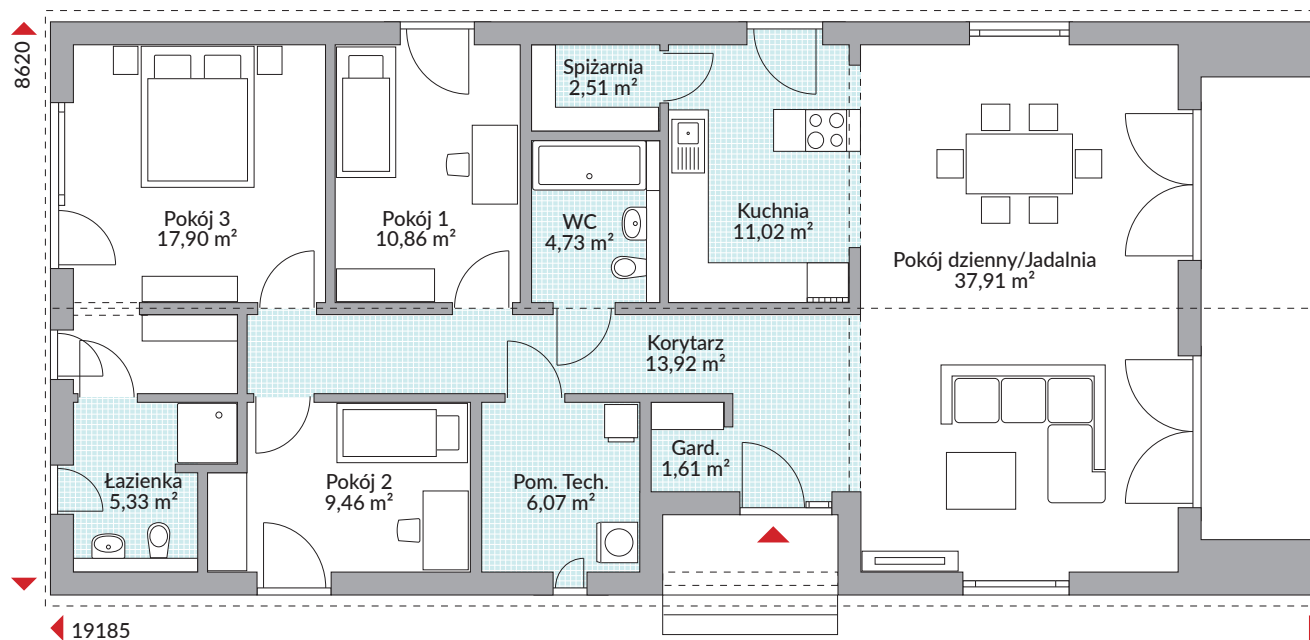

PERFECT 121

121,32 m² powierzchnia podłóg

Parter 121,32 m²