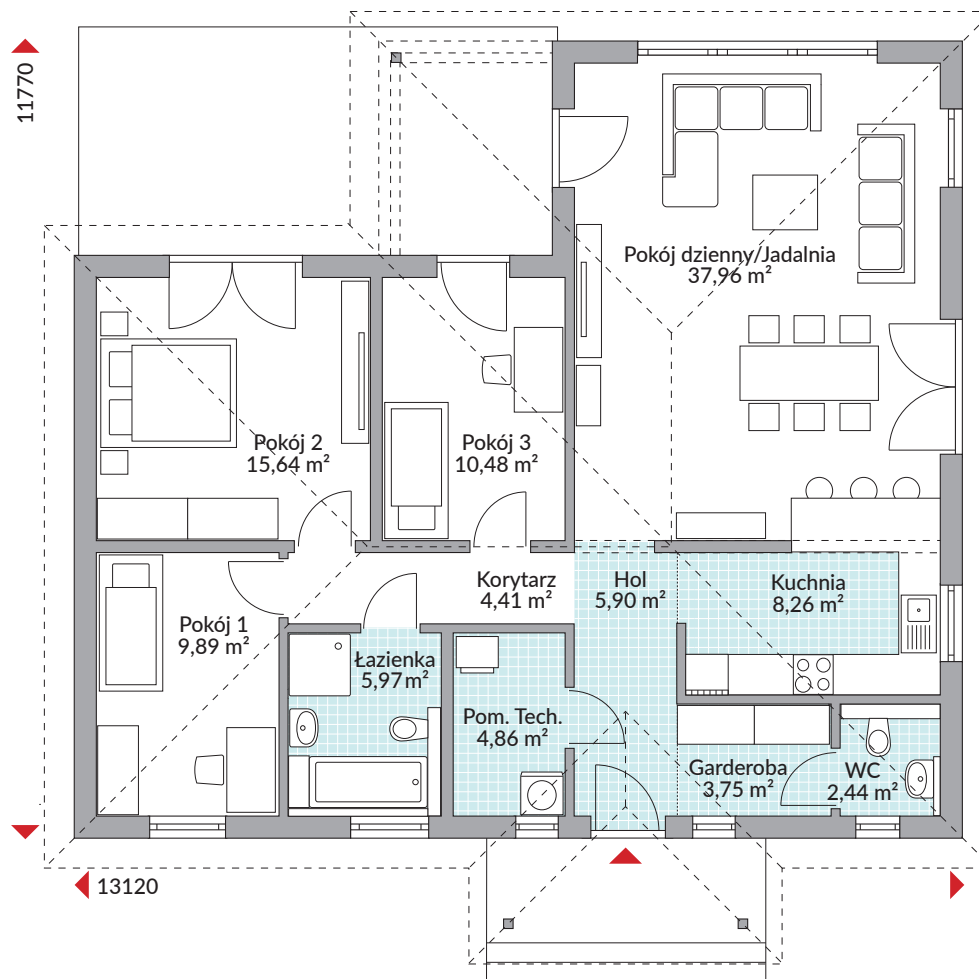

PERFECT 109

109,75 m² powierzchnia podłóg

Parter 109,75 m²