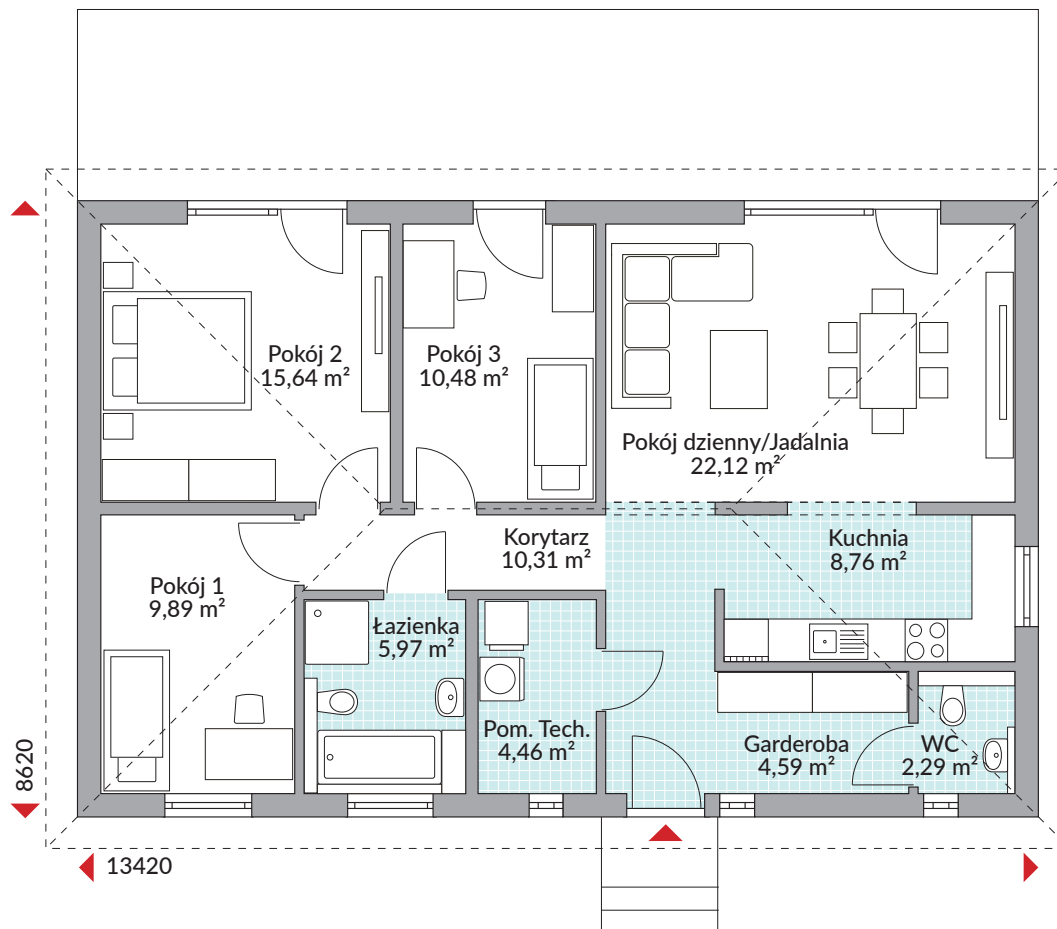

PERFECT 96

95,35 m²

powierzchnia
podłóg

Parter 95,35 m²