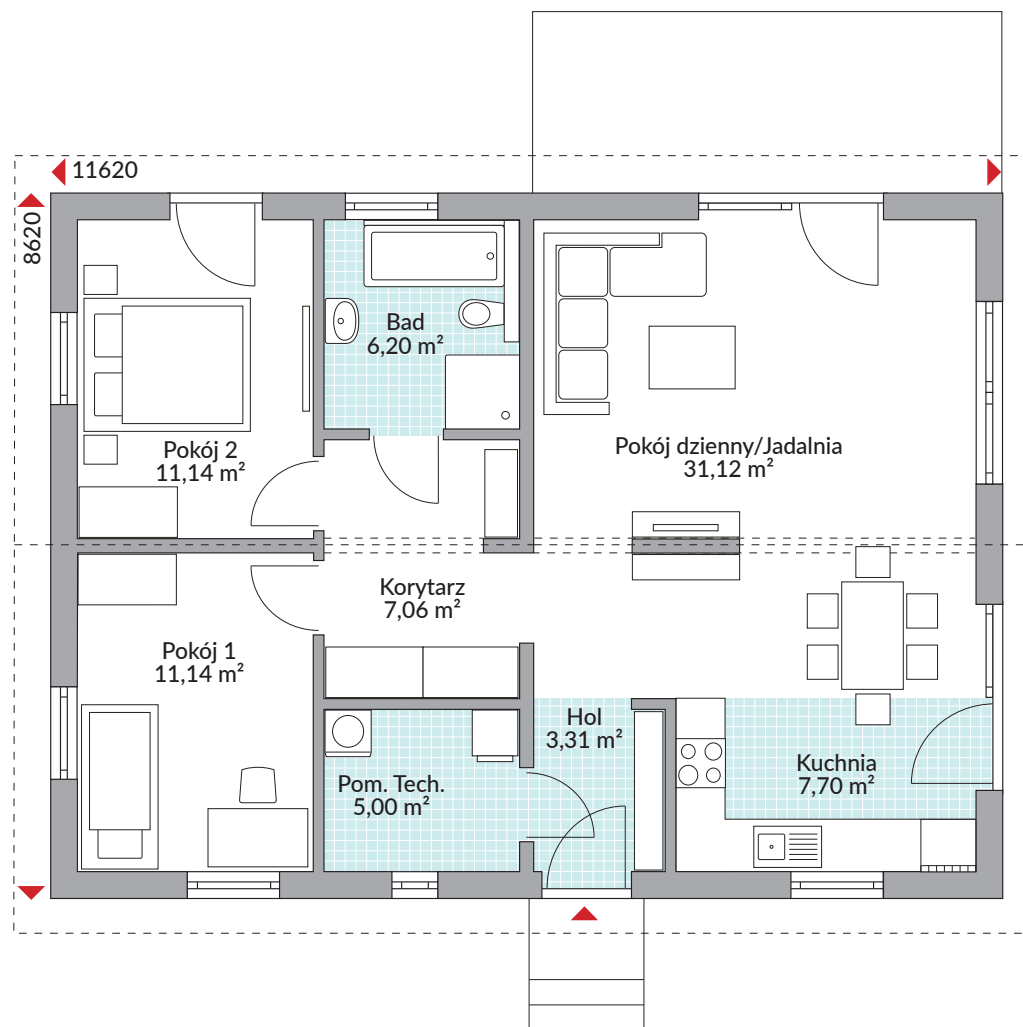

PERFECT 82

82,67 m²

powierzchnia
podłóg

Parter 82,67 m²