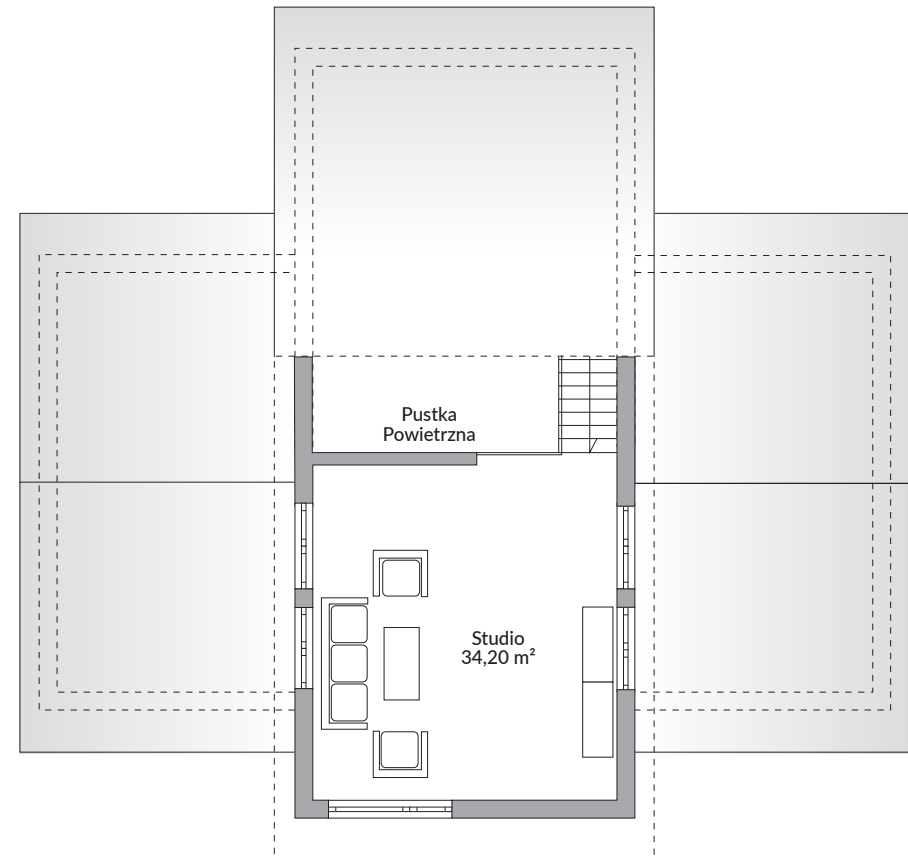

BRAVE 176

176,42 m² powierzchnia podłóg

Parter 142,22 m²

Poddasze 34,20 m²