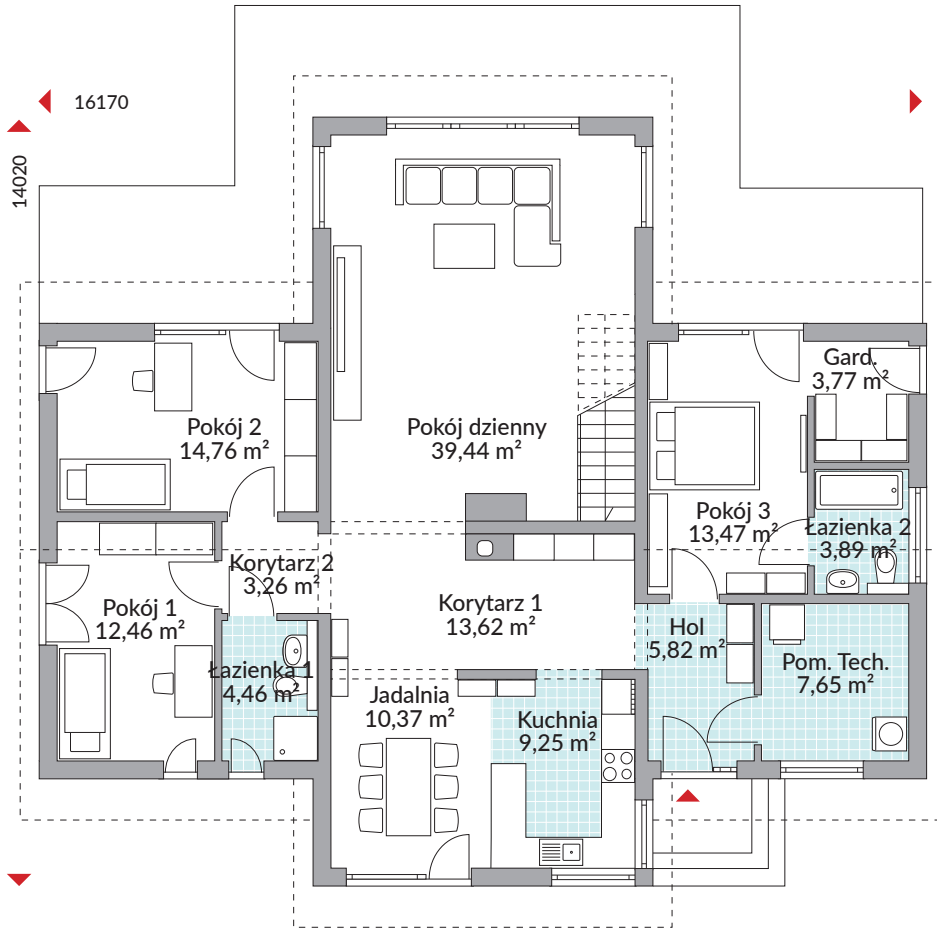

BRAVE 176

176,42 m² powierzchnia podłóg

Parter 142,22 m²

Poddasze 34,20 m²