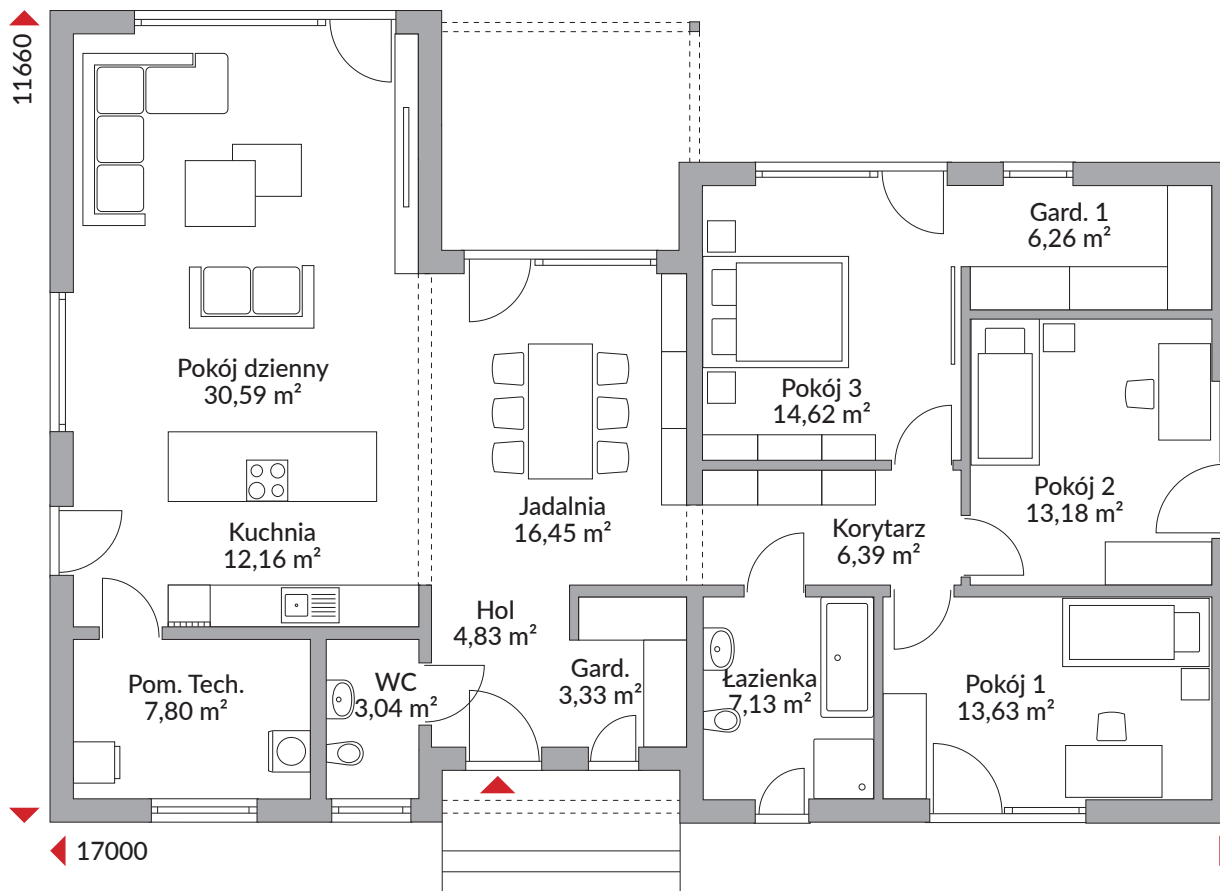

PERFECT 139.1

139,41 m² powierzchnia podłóg

Parter 139,41 m²

TODAY