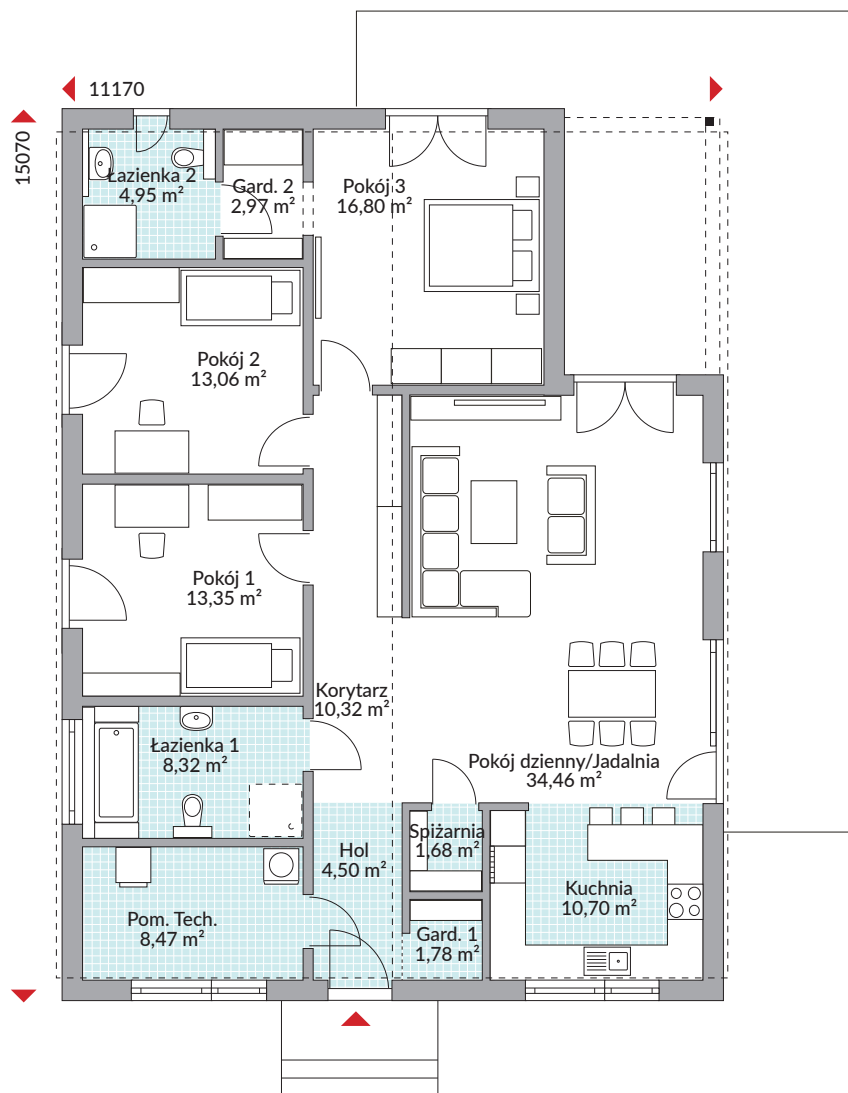

PERFECT 133

131,36 m² powierzchnia podłóg

Parter 131,36 m²