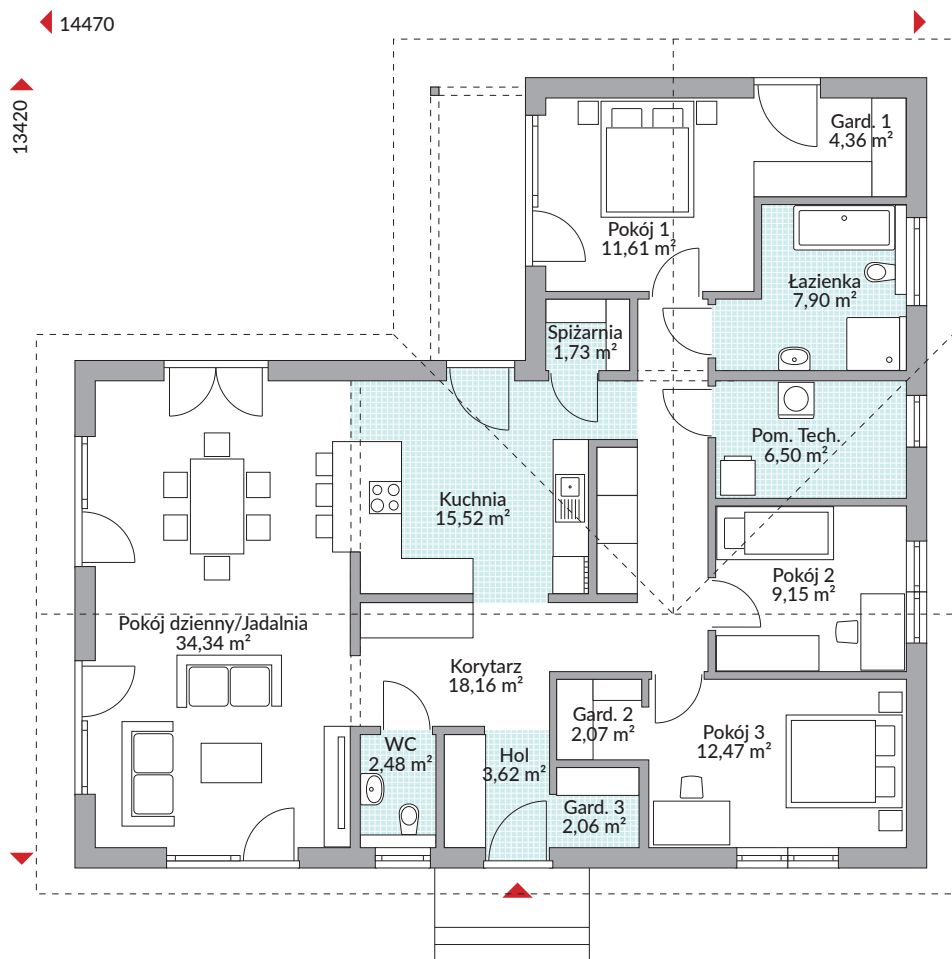

PERFECT 131

131,96 m² powierzchnia podłóg

Parter 131,96 m²