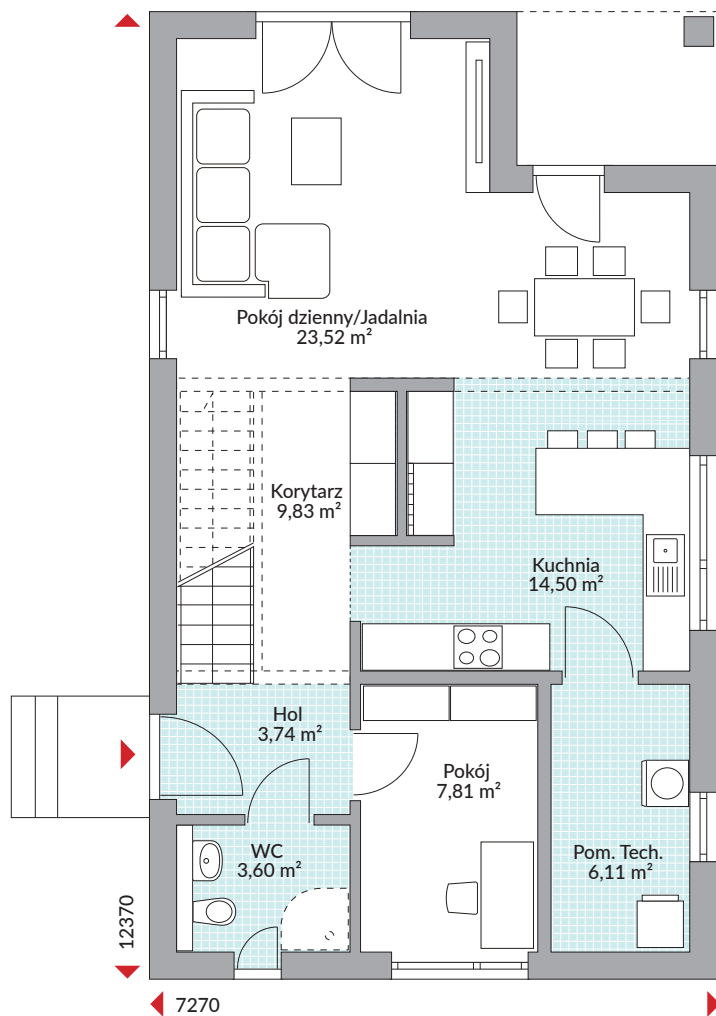

PARK 142S

138,55 m² powierzchnia podłóg

Parter 69,11 m²

Piętro 69,44 m²