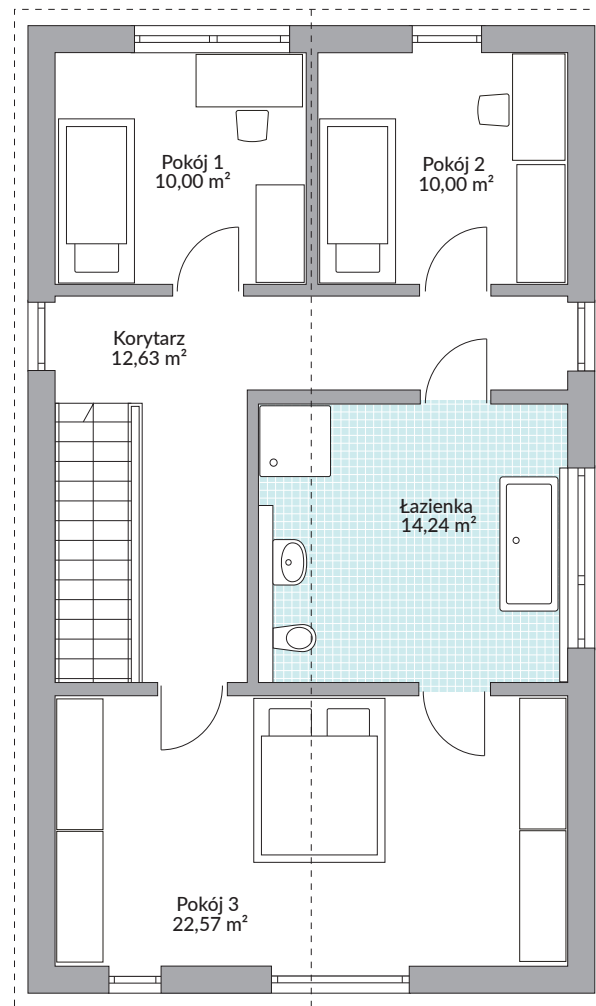

PARK 142S

138,55 m² powierzchnia podłóg

Parter 69,11 m²

Piętro 69,44 m²