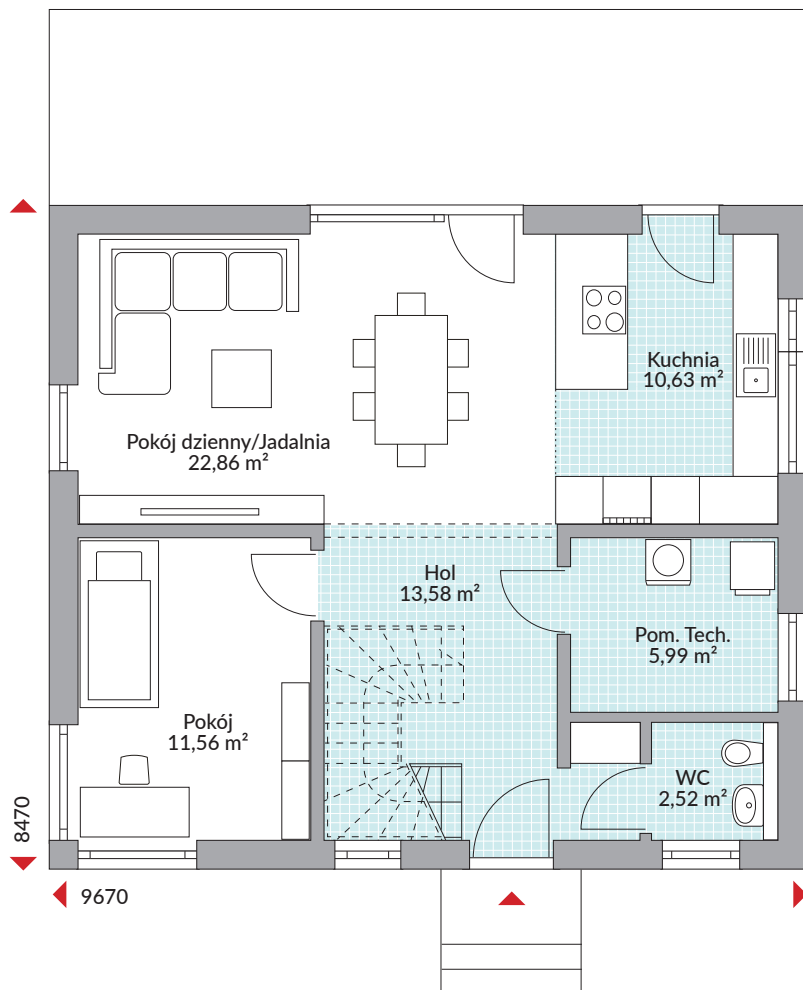

# PARK 132W

128,22 m<sup>2</sup> powierzchnia podłóg

Parter 67,14 m<sup>2</sup>

Piętro 61,08 m<sup>2</sup>