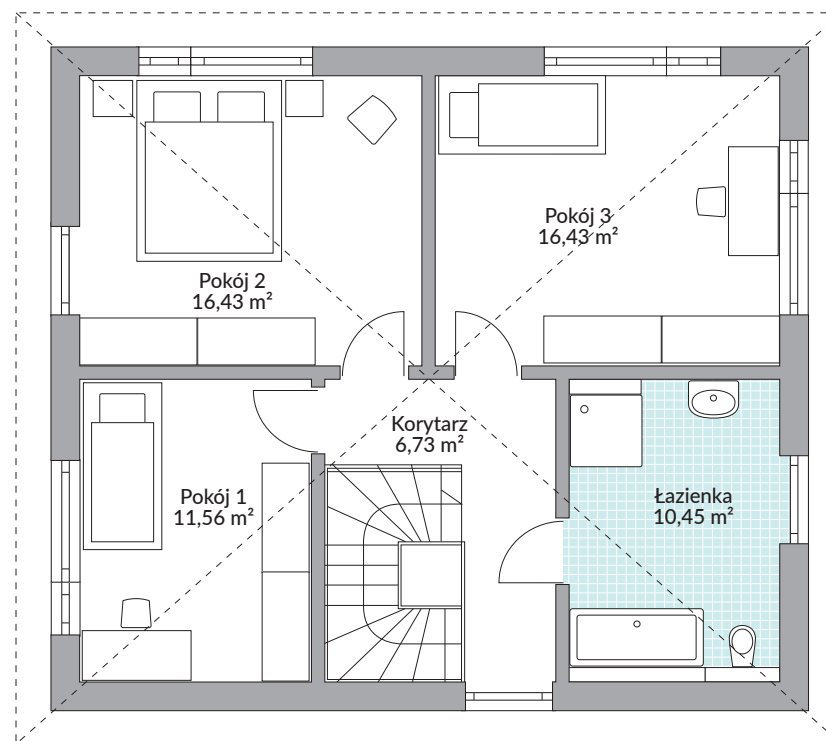

# PARK 132W

128,22 m<sup>2</sup> powierzchnia podłóg

Parter 67,14 m<sup>2</sup>

Piętro 61,08 m<sup>2</sup>